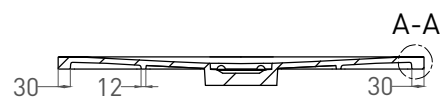

OASI

ДУШЕВОЙ ПОДДОН 120323M

Дизайн: Salini SRL

salini
L'ANIMA DELL'ACQUA

Размеры: 800x 800 x 30 мм

Вес нетто / брутто: 23 / 24 кг

Материал: S-Stone

Покрытие: матовое

Цвет: RAL / белый

Комплектация: душевой поддон, сифон

Гарантия: 5 лет

Производство: Италия / Россия

Salini SRL

20122 Italia, Milano, Largo Ildefonso Schuster, 1

info@salini-srl.com

www.salini-srl.com

© Salini SRL - All rights reserved

Все права защищены. Несанкционированное копирование, публикация, полное или частичное воспроизведение запрещены.