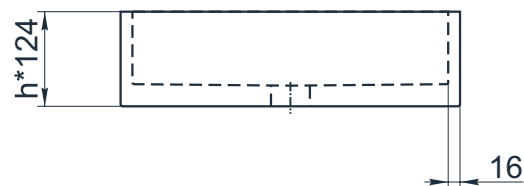

esce

herba balneis

X F 500/3

Размеры стандартные
внешние: 445x445x124 мм
внутренние: 414x414x95 мм

Примеры возможного исполнения умывальника:
1. минимальный размер 445x445x124

2. Индивидуальное исполнение

Вы можете предложить любой другой вариант.
Место врезки дополнительного оборудования по согласованию.
По умолчанию без врезки под смеситель.
h* = высоте умывальника