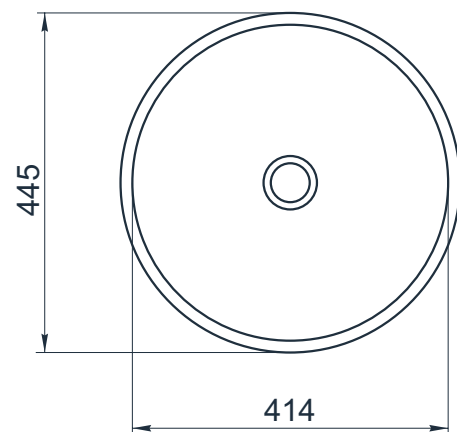

esce

herba balneis

X F 500/3

Размеры стандартные
внешние: 445x445x124 мм
внутренние: 414x414x95 мм

Примеры возможного исполнения умывальника:
1. минимальный размер 445x445x124

2. Индивидуальное исполнение

Вы можете предложить любой другой вариант.
Место врезки дополнительного оборудования по согласованию.
По умолчанию без врезки под смеситель.
h* = высоте умывальника