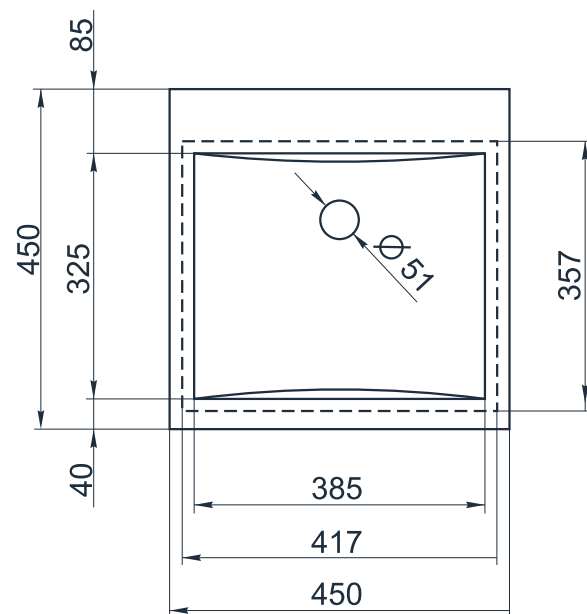

esce

herba balneis

IN F 450/1

Размеры индивидуальные
внешние: от 450x450x195 мм
внутренние: 385x325x180 мм

Примеры возможного исполнения умывальника:

1. минимальный размер 400x400

2. Индивидуальное исполнение

2.1

2.2

Вы можете предложить любой другой вариант.

Место врезки дополнительного оборудования по согласованию.

По умолчанию без врезки под смеситель.

h* = высоте умывальника