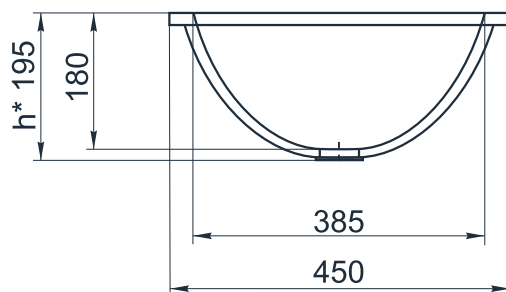

esce

herba balneis

IN F 450/1

Размеры индивидуальные
внешние: от 450x450x195 мм
внутренние: 385x325x180 мм

Примеры возможного исполнения умывальника:

1. минимальный размер 400x400

2. Индивидуальное исполнение

2.1

2.2

Вы можете предложить любой другой вариант.

Место врезки дополнительного оборудования по согласованию.

По умолчанию без врезки под смеситель.

h* = высоте умывальника