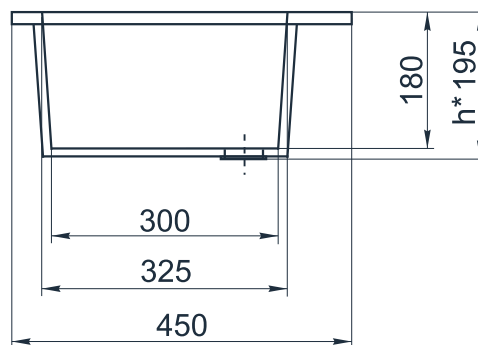

esce

herba balneis

IN F 450/1

Размеры индивидуальные
внешние: от 450x450x195 мм
внутренние: 385x325x180 мм

Примеры возможного исполнения умывальника:

1. минимальный размер 400x400

2. Индивидуальное исполнение

2.1

2.2

Вы можете предложить любой другой вариант.

Место врезки дополнительного оборудования по согласованию.

По умолчанию без врезки под смеситель.

h* = высоте умывальника