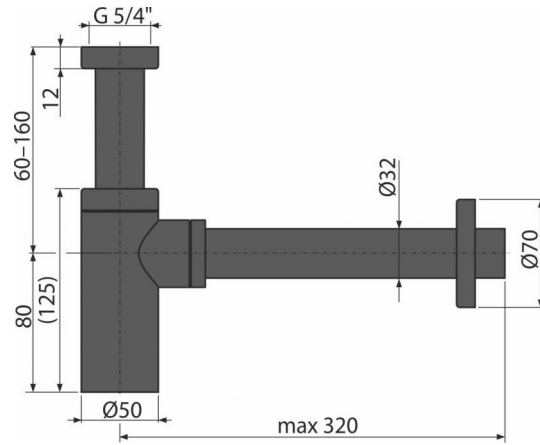

A400BLACK

Сифон для умывальника DN32 DESIGN круглый, черный-мат

Область применения

Для умывальников

Свойства

- Цвет: черный-мат
- Хромированный металлический колпачок с покрытием черный-мат
- Подключение к стоковой трубе Ø32 мм
- Повышенная устойчивость к механическим повреждениям

Содержание комплекта

- Резьбовое соединение 5/4" для подключения слива раковины или биде
- Обрамление металлическое
- Корпус сифона

Код заказа, Логистическая информация

Код	EAN	Вес (шт | упаковка | паллета)	Размеры (шт | упаковка)	Количество (упаковка | паллета)
A400BLACK	8595580558673	0,8974 | 10,7688 | 321,5264 кг	330×150×70 | 590×390×240 MM	12 | 336 шт

Гарантии

2/3 лет

Таможенный кодСвойства

74182000 EN 274

Технические параметры

- Сток воды 30 l/min
- Гидрозатвор 50 mm