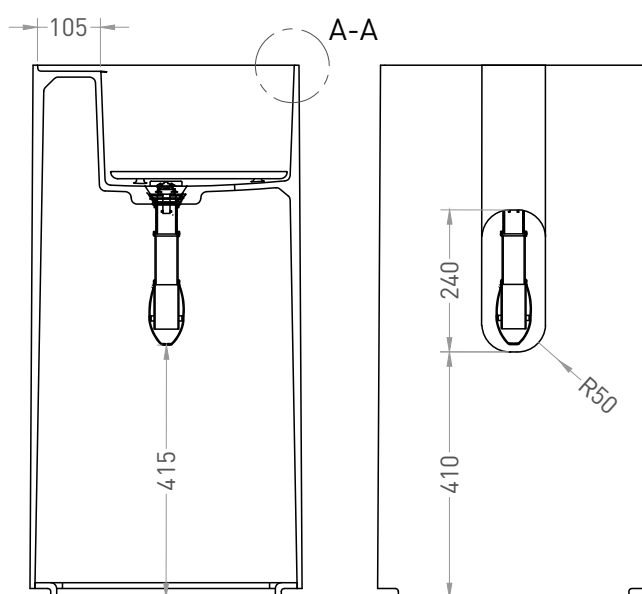

ARMONIA SQUARE TOP 01

РАКОВИНА НАПОЛЬНАЯ 130511T1G / 130521T1M

Дизайн: Salini SRL

salini
L'ANIMA DELL'ACQUA

Размеры: 450 x 450 x 900 мм

Вес нетто / брутто: 52 / 67, 43 / 58 кг

Материал: S-Sense, S-Stone

Покрытие: глянцевое / матовое

Цвет: RAL / белый

Комплектация: раковина, выпуск D503, сифон, декоративная накладка на слив с логотипом Salini

Требуемый смеситель: на раковину

Гарантия: 10 лет

Производство: Италия / Россия

Тип монтажа: напольный

ВИД А

ВИД В*

A-A

* Расположение стандартного технологического отверстия на задней стенке. В базовую комплектацию не входит, заказывается отдельно.

Salini SRL

20122 Italia, Milano, Largo Ildefonso Schuster, 1