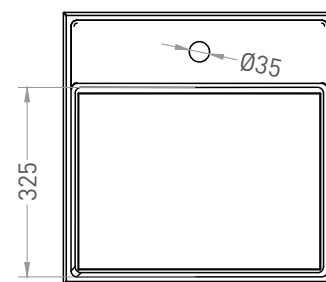

ARMONIA SQUARE TOP 01

РАКОВИНА НАПОЛЬНАЯ 130511T1G / 130521T1M

Дизайн: Salini SRL

salini
L'ANIMA DELL'ACQUA

Размеры: 450 x 450 x 900 мм

Вес нетто / брутто: 52 / 67, 43 / 58 кг

Материал: S-Sense, S-Stone

Покрытие: глянцевое / матовое

Цвет: RAL / белый

Комплектация: раковина, выпуск D503, сифон, декоративная накладка на слив с логотипом Salini

Требуемый смеситель: на раковину

Гарантия: 10 лет

Производство: Италия / Россия

Тип монтажа: напольный

ВИД В*

* Расположение стандартного технологического отверстия на задней стенке. В базовую комплектацию не входит, заказывается отдельно.

Salini SRL

20122 Italia, Milano, Largo Ildefonso Schuster, 1

info@salini-srl.com

www.salini-srl.com

© Salini SRL - All rights reserved

Все права защищены. Несанкционированное копирование, публикация, полное или частичное воспроизведение запрещены.