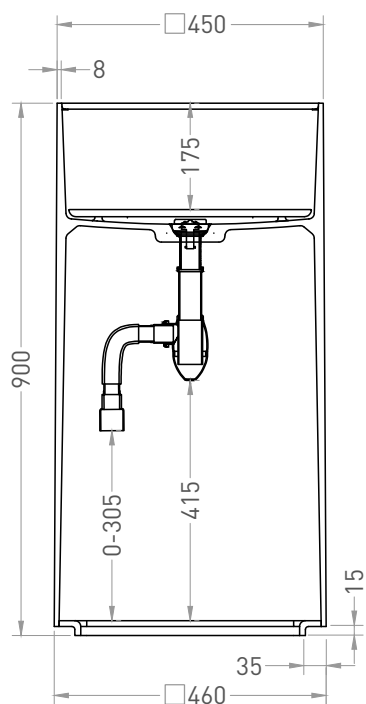

ARMONIA SQUARE TOP 01

РАКОВИНА НАПОЛЬНАЯ 130511T1G / 130521T1M

Дизайн: Salini SRL

salini
L'ANIMA DELL'ACQUA

Размеры: 450 x 450 x 900 мм

Вес нетто / брутто: 52 / 67, 43 / 58 кг

Материал: S-Sense, S-Stone

Покрытие: глянцевое / матовое

ВИД А

ВИД В*

A-A

* Расположение стандартного технологического отверстия на задней стенке. В базовую комплектацию не входит, заказывается отдельно.

Salini SRL

20122 Italia, Milano, Largo Ildefonso Schuster, 1