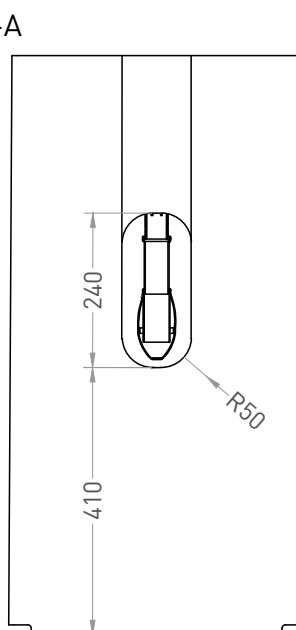

ARMONIA ROUND TOP 01

РАКОВИНА НАПОЛЬНАЯ 130411T1G / 130421T1M

Дизайн: Salini SRL

salini
L'ANIMA DELL'ACQUA

Размеры: 450 x 450 x 900 мм

Вес нетто / брутто: 40 / 55, 33 / 48 кг

Материал: S-Sense, S-Stone

Покрытие: глянцевое / матовое

ВИД А

ВИД В*

A-A

* Расположение стандартного технологического отверстия на задней стенке. В базовую комплектацию не входит, заказывается отдельно.

Salini SRL

20122 Italia, Milano, Largo Ildefonso Schuster, 1