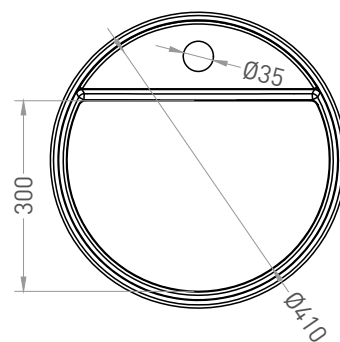

ARMONIA ROUND TOP 01

РАКОВИНА НАПОЛЬНАЯ 130411T1G / 130421T1M

Дизайн: Salini SRL

salini
L'ANIMA DELL'ACQUA

Размеры: 450 x 450 x 900 мм

Вес нетто / брутто: 40 / 55, 33 / 48 кг

Материал: S-Sense, S-Stone

Покрытие: глянцевое / матовое

Цвет: RAL / белый

Комплектация: раковина, выпуск D503, сифон, декоративная накладка на слив с логотипом Salini

Требуемый смеситель: на раковину

Гарантия: 10 лет

Производство: Италия / Россия

Тип монтажа: напольный

ВИД А

ВИД В*

A-A

* Расположение стандартного технологического отверстия на задней стенке. В базовую комплектацию не входит, заказывается отдельно.

Salini SRL

20122 Italia, Milano, Largo Ildefonso Schuster, 1