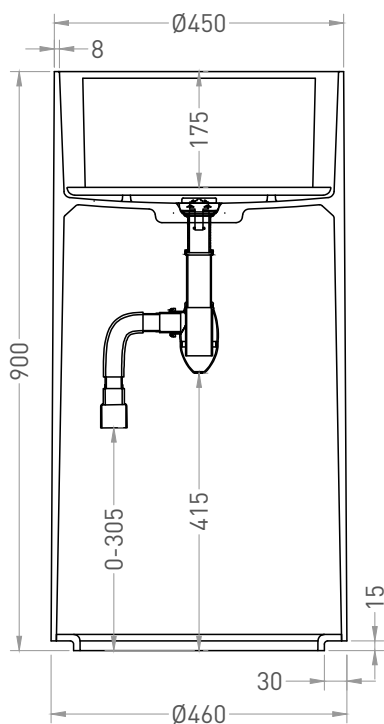

ARMONIA ROUND TOP 01

РАКОВИНА НАПОЛЬНАЯ 130411T1G / 130421T1M

Дизайн: Salini SRL

salini
L'ANIMA DELL'ACQUA

Размеры: 450 x 450 x 900 мм

Вес нетто / брутто: 40 / 55, 33 / 48 кг

Материал: S-Sense, S-Stone

Покрытие: глянцевое / матовое

Цвет: RAL / белый

Комплектация: раковина, выпуск D503, сифон, декоративная накладка на слив с логотипом Salini

Требуемый смеситель: на раковину

Гарантия: 10 лет

Производство: Италия / Россия

Тип монтажа: напольный

ВИД А

ВИД В*

A-A

* Расположение стандартного технологического отверстия на задней стенке. В базовую комплектацию не входит, заказывается отдельно.

Salini SRL

20122 Italia, Milano, Largo Ildefonso Schuster, 1