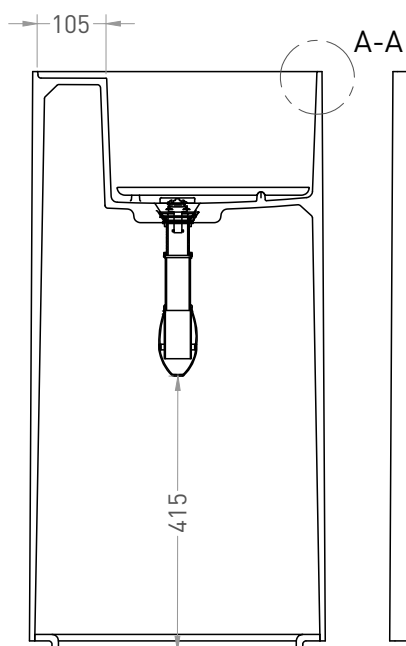

ARMONIA ROUND TOP 01

РАКОВИНА НАПОЛЬНАЯ 130411T1G / 130421T1M

Дизайн: Salini SRL

salini
L'ANIMA DELL'ACQUA

Размеры: 450 x 450 x 900 мм

Вес нетто / брутто: 40 / 55, 33 / 48 кг

Материал: S-Sense, S-Stone

Покрытие: глянцевое / матовое

ВИД А

ВИД В*

A-A

* Расположение стандартного технологического отверстия на задней стенке. В базовую комплектацию не входит, заказывается отдельно.

Salini SRL

20122 Italia, Milano, Largo Ildefonso Schuster, 1