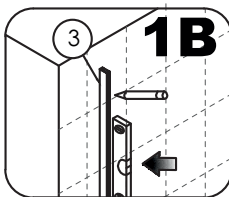

Installation / Montage / Монтаж
Leine 35P11

1

SIZE	X, mm	Y, mm
900X900	876-889,5	876-889,5

2