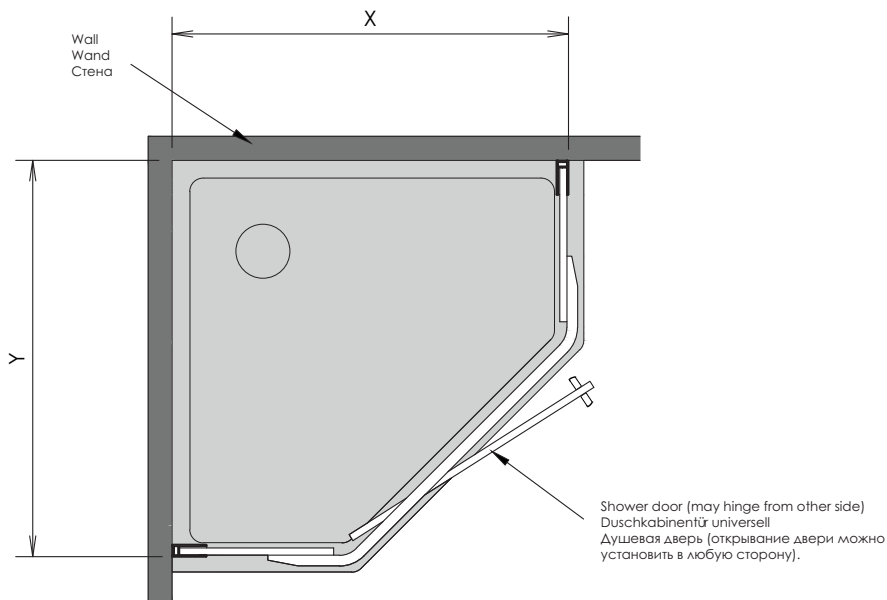

Set square
Anschlagwinkel
Угольник

Mallet
Mallet
Деревянный молоток

Cutting Pliers
Drahtzange
Кусачки

Pencil
Bleistift
Карандаш

*Сверла для каменной стены

Installation / Montage / Монтаж
Leine 35P11

1

SIZE	X, mm	Y, mm
900X900	876-889,5	876-889,5