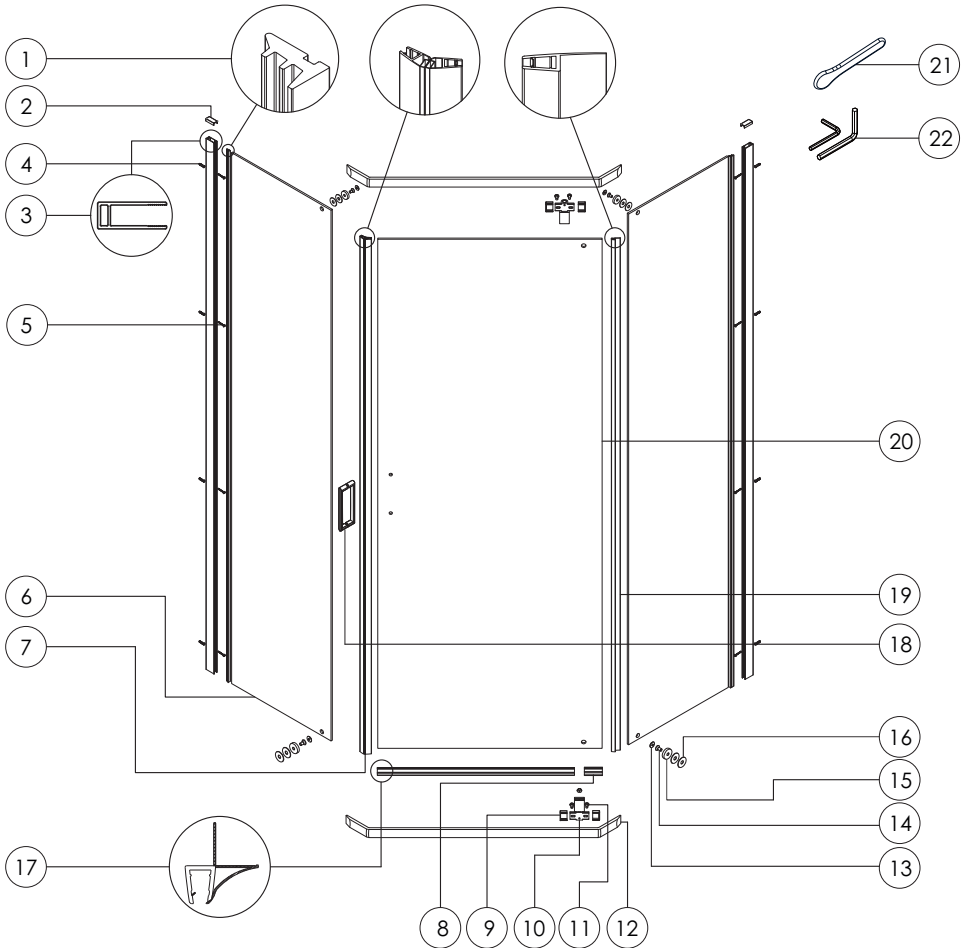

Detailization / Details / В комплект входит
Leine 35P11

№ **Number of pieces**
Stückzahl
Количество

#1 2
 #2 2
 #3 2
 #4 8
 #5 8
 #6 2
 #7 2
 #8 1
 #9 4
 #10 2
 #11 4

№ **Number of pieces**
Stückzahl
Количество

Drill
Bohrmaschine
Дрель

Measuring tape
Maßband
Рулетка

Screwdriver
Schraubendreher
Отвертка

Level
Level
Уровень

Precision knife
Schreibwaren Messer
Канцелярский нож

Silicone
Silikon
Силикон

Drill bits: 1/4", 1/8"
*Masconry drill bits
Bohrer: 1/4", 1/8"
*Bohrer für Steinwand
Сверла: 6 мм, 3 мм

Set square
Anschlagwinkel
Угольник

Mallet
Mallet
Деревянный молоток

Cutting Pliers
Drahtzange
Кусачки

Pencil
Bleistift
Карандаш

*Сверла для каменной стены

Installation / Montage / Монтаж
Leine 35P11

1

SIZE	X, mm	Y, mm
900X900	876-889,5	876-889,5