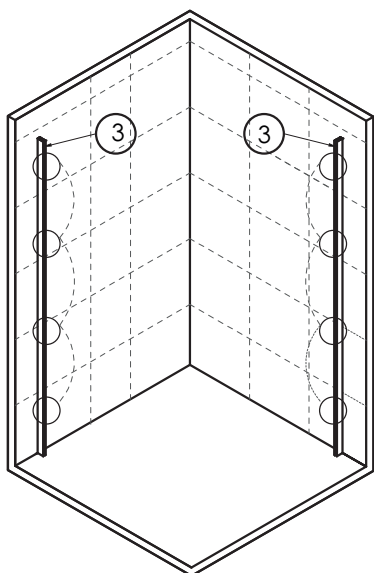

Installation / Montage / Монтаж
Leine 35P11

1

SIZE	X, mm	Y, mm
900X900	876-889,5	876-889,5

2