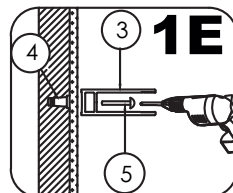

Installation / Montage / Монтаж
Leine 35P11

1

SIZE	X, mm	Y, mm
900X900	876-889,5	876-889,5

2