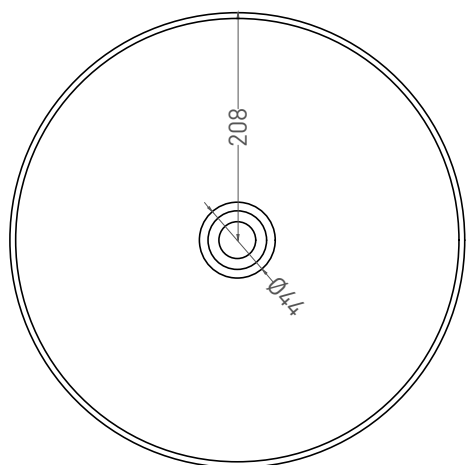

MAREA 03

РАКОВИНА ПОЛУВСТРАИВАЕМАЯ 1802203M

Дизайн: Salini SRL

salini
L'ANIMA DELL'ACQUA

Размеры: 415 x 415 x 165 мм

Вес нетто / брутто: 5,5 / 11 кг

Материал: S-Stone

Покрытие: матовое

Цвет: RAL / белый

Комплектация: Раковина с отверстием

Требуемый смеситель: настольный / настенный

Гарантия: 10 лет

Производство: Италия / Россия

Тип монтажа: полувстраиваемый

Salini SRL

20122 Italia, Milano, Largo Ildefonso Schuster, 1

info@salini-srl.com

www.salini-srl.com

© Salini SRL - All rights reserved

Все права защищены. Несанкционированное копирование, публикация, полное или частичное воспроизведение запрещены.