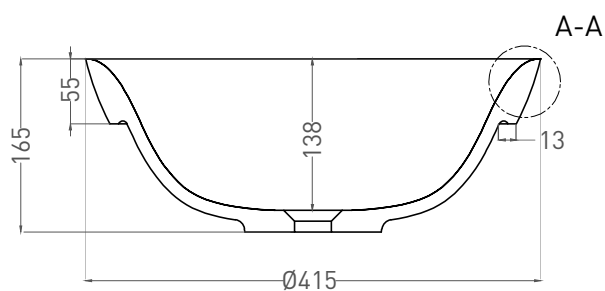

MAREA 03

РАКОВИНА ПОЛУВСТРАИВАЕМАЯ 1802203M

Дизайн: Salini SRL

salini
L'ANIMA DELL'ACQUA

Размеры: 415 x 415 x 165 мм

Вес нетто / брутто: 5,5 / 11 кг

Материал: S-Stone

Покрытие: матовое

Цвет: RAL / белый

Комплектация: Раковина с отверстием

Требуемый смеситель: настольный / настенный

Гарантия: 10 лет

Производство: Италия / Россия

Тип монтажа: полувстраиваемый

Salini SRL

20122 Italia, Milano, Largo Ildefonso Schuster, 1