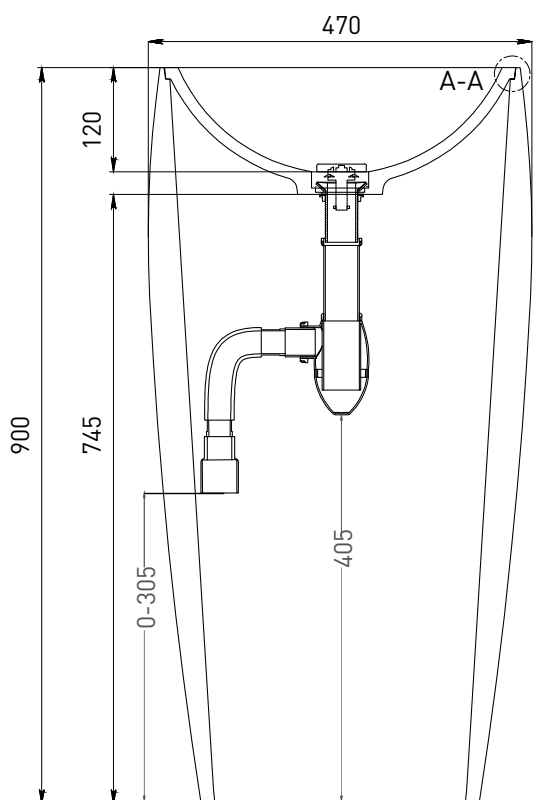

# ARMONIA 03

РАКОВИНА НАПОЛЬНАЯ 130113G / 130113SM

Дизайн: Salini SRL

salini  
L'ANIMA DELL'ACQUA

**Размеры:** 470 x 470 x 900 мм

**Вес нетто / брутто:** 84 / 100, 68 / 90 кг

**Материал:** S-Sense, S-Stone

**Покрытие:** глянцевое / матовое

ВИД А

ВИД В\*

A-A

\* Расположение стандартного технического отверстия на задней стенке. В базовую комплектацию не входит, заказывается отдельно.

**Salini SRL**

20122 Italia, Milano, Largo Ildefonso Schuster, 1