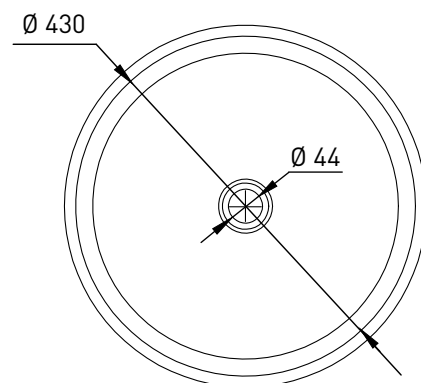

ARMONIA 03

РАКОВИНА НАПОЛЬНАЯ 130113G / 130113SM

Дизайн: Salini SRL

salini
L'ANIMA DELL'ACQUA

Размеры: 470 x 470 x 900 мм

Вес нетто / брутто: 84 / 100, 68 / 90 кг

Материал: S-Sense, S-Stone

Покрытие: глянцевое / матовое

Цвет: RAL / белый

Комплектация: раковина, донный клапан

Click-Clack цвет белый, сифон

Требуемый смеситель: напольный / настенный

Гарантия: 10 лет

Производство: Италия / Россия

Тип монтажа: напольный

ВИД В*

* Расположение стандартного технического отверстия на задней стенке. В базовую комплектацию не входит, заказывается отдельно.

Salini SRL

20122 Italia, Milano, Largo Ildefonso Schuster, 1

info@salini-srl.com

www.salini-srl.com

© Salini SRL - All rights reserved

Все права защищены. Несанкционированное копирование, публикация, полное или частичное воспроизведение запрещены.