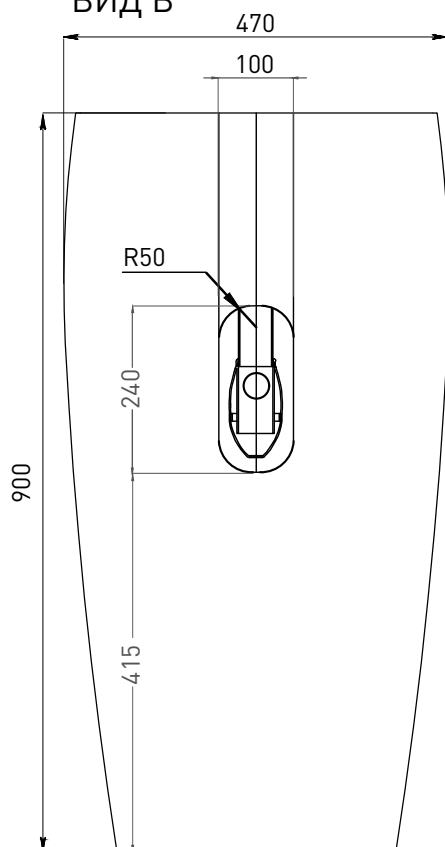

# ARMONIA 03

РАКОВИНА НАПОЛЬНАЯ 130113G / 130113SM

Дизайн: Salini SRL

salini  
L'ANIMA DELL'ACQUA

**Размеры:** 470 x 470 x 900 мм

**Вес нетто / брутто:** 84 / 100, 68 / 90 кг

**Материал:** S-Sense, S-Stone

**Покрытие:** глянцевое / матовое

ВИД А

ВИД В\*

A-A

\* Расположение стандартного технического отверстия на задней стенке. В базовую комплектацию не входит, заказывается отдельно.

**Salini SRL**

20122 Italia, Milano, Largo Ildefonso Schuster, 1