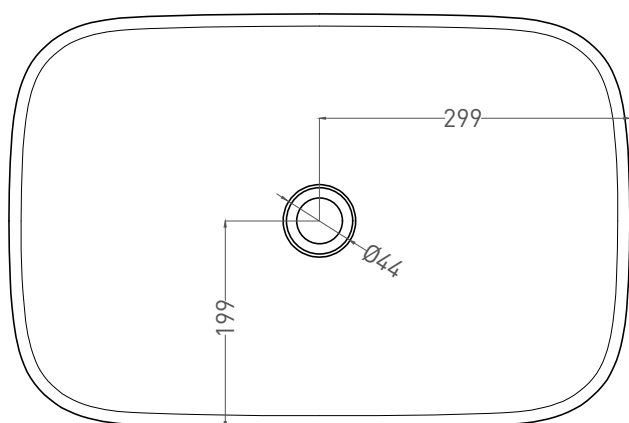

# MAREA 02

РАКОВИНА ПОЛУВСТРАИВАЕМАЯ 1802202M

Дизайн: Salini SRL

**salini**  
L'ANIMA DELL'ACQUA

**Размеры:** 598 x 398 x 165 мм

**Вес нетто / брутто:** 7,5 / 13 кг

**Материал:** S-Stone

**Покрытие:** матовое

**Цвет:** RAL / белый

**Комплектация:** Раковина с отверстием

**Требуемый смеситель:** настольный / настенный

**Гарантия:** 10 лет

**Производство:** Италия / Россия

**Тип монтажа:** полувстраиваемый