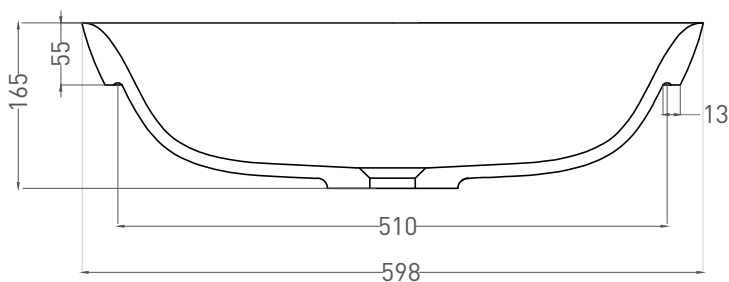

# MAREA 02

РАКОВИНА ПОЛУВСТРАИВАЕМАЯ 1802202M

Дизайн: Salini SRL

**salini**  
L'ANIMA DELL'ACQUA

**Размеры:** 598 x 398 x 165 мм

**Вес нетто / брутто:** 7,5 / 13 кг

**Материал:** S-Stone

**Покрытие:** матовое

**Цвет:** RAL / белый

**Комплектация:** Раковина с отверстием

**Требуемый смеситель:** настольный / настенный

**Гарантия:** 10 лет

**Производство:** Италия / Россия

**Тип монтажа:** полувстраиваемый