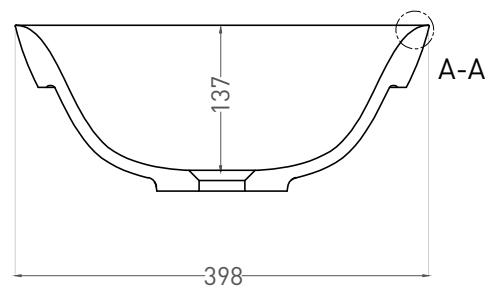

MAREA 02

РАКОВИНА ПОЛУВСТРАИВАЕМАЯ 1802202M

Дизайн: Salini SRL

salini
L'ANIMA DELL'ACQUA

Размеры: 598 x 398 x 165 мм

Вес нетто / брутто: 7,5 / 13 кг

Материал: S-Stone

Покрытие: матовое

Цвет: RAL / белый

Комплектация: Раковина с отверстием

Требуемый смеситель: настольный / настенный

Гарантия: 10 лет

Производство: Италия / Россия

Тип монтажа: полувстраиваемый

Salini SRL

20122 Italia, Milano, Largo Ildefonso Schuster, 1

info@salini-srl.com

www.salini-srl.com

© Salini SRL - All rights reserved

Все права защищены. Несанкционированное копирование, публикация, полное или частичное воспроизведение запрещены.