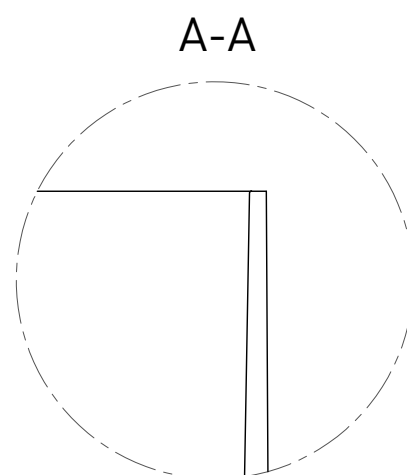

ARMONIA SQUARE TOP 02

salini
L'ANIMA DELL'ACQUA

РАКОВИНА НАКЛАДНАЯ 130512T1G / 130522T1M

Дизайн: Salini SRL

Размеры: 450 x 450 x 250 мм

Вес нетто / брутто: 24 / 27, 20 / 23 кг

Материал: S-Sense, S-Stone

Покрытие: глянцевое / матовое

Цвет: RAL / белый

Комплектация: раковина, декоративная накладка на слив с логотипом Salini

Отдельно приобретаются: выпуск D503, сифон

Требуемый смеситель: на раковину

Гарантия: 10 лет

Производство: Италия / Россия

Тип монтажа: на столешницу

Salini SRL

20122 Italia, Milano, Largo Ildefonso Schuster, 1

info@salini-srl.com

www.salini-srl.com

© Salini SRL - All rights reserved

Все права защищены. Несанкционированное копирование, публикация, полное или частичное воспроизведение запрещены.