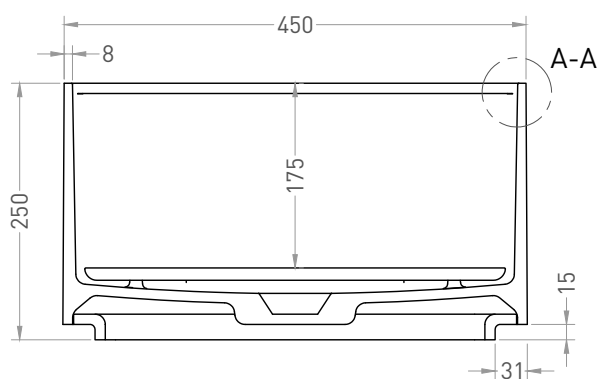

ARMONIA SQUARE TOP 02

salini
L'ANIMA DELL'ACQUA

РАКОВИНА НАКЛАДНАЯ 130512T1G / 130522T1M

Дизайн: Salini SRL

Размеры: 450 x 450 x 250 мм

Вес нетто / брутто: 24 / 27, 20 / 23 кг

Материал: S-Sense, S-Stone

Покрытие: глянцевое / матовое

Цвет: RAL / белый

Комплектация: раковина, декоративная накладка на слив с логотипом Salini

Отдельно приобретаются: выпуск D503, сифон

Требуемый смеситель: на раковину

Гарантия: 10 лет

Производство: Италия / Россия

Тип монтажа: на столешницу

Salini SRL

20122 Italia, Milano, Largo Ildefonso Schuster, 1

info@salini-srl.com

www.salini-srl.com

© Salini SRL - All rights reserved

Все права защищены. Несанкционированное копирование, публикация, полное или частичное воспроизведение запрещены.