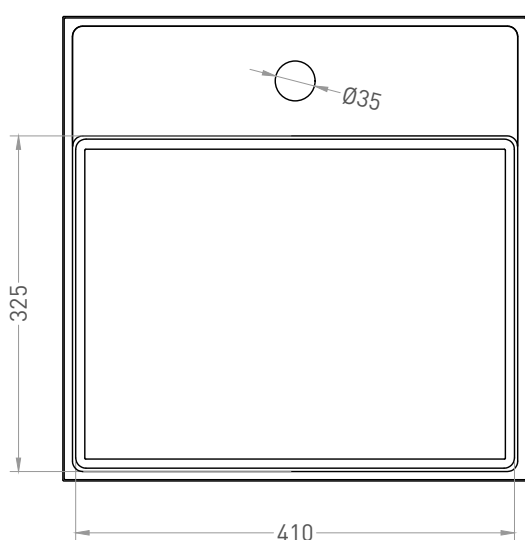

ARMONIA SQUARE TOP 02

salini
L'ANIMA DELL'ACQUA

РАКОВИНА НАКЛАДНАЯ 130512T1G / 130522T1M

Дизайн: Salini SRL

Размеры: 450 x 450 x 250 мм

Вес нетто / брутто: 24 / 27, 20 / 23 кг

Материал: S-Sense, S-Stone

Покрытие: глянцевое / матовое

Цвет: RAL / белый

Комплектация: раковина, декоративная накладка на слив с логотипом Salini

Отдельно приобретаются: выпуск D503, сифон

Требуемый смеситель: на раковину

Гарантия: 10 лет

Производство: Италия / Россия

Тип монтажа: на столешницу

Salini SRL

20122 Italia, Milano, Largo Ildefonso Schuster, 1

info@salini-srl.com

www.salini-srl.com

© Salini SRL - All rights reserved

Все права защищены. Несанкционированное копирование, публикация, полное или частичное воспроизведение запрещены.