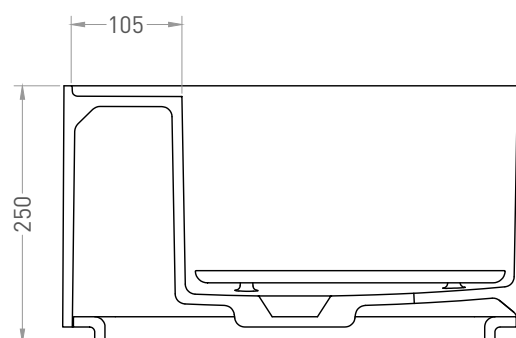

ARMONIA SQUARE TOP 02

salini
L'ANIMA DELL'ACQUA

РАКОВИНА НАКЛАДНАЯ 130512T1G / 130522T1M

Дизайн: Salini SRL

Размеры: 450 x 450 x 250 мм

Вес нетто / брутто: 24 / 27, 20 / 23 кг

Материал: S-Sense, S-Stone

Покрытие: глянцевое / матовое

Цвет: RAL / белый

Комплектация: раковина, декоративная накладка на слив с логотипом Salini

Отдельно приобретаются: выпуск D503, сифон

Требуемый смеситель: на раковину

Гарантия: 10 лет

Производство: Италия / Россия

Тип монтажа: на столешницу

Salini SRL

20122 Italia, Milano, Largo Ildefonso Schuster, 1

info@salini-srl.com

www.salini-srl.com

© Salini SRL - All rights reserved

Все права защищены. Несанкционированное копирование, публикация, полное или частичное воспроизведение запрещены.