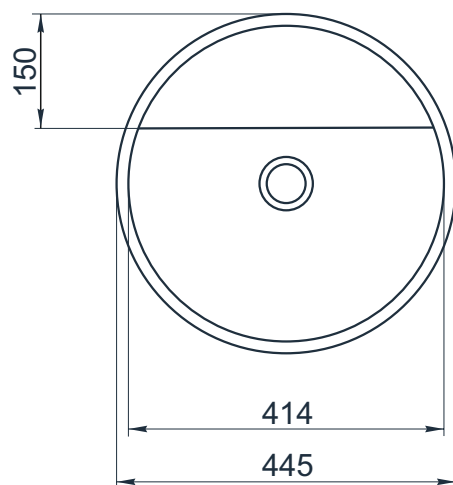

# X F 500/4

Размеры стандартные  
внешние: 445x445x244 мм  
внутренние: 414x414x220 мм

Примеры возможного исполнения умывальника:  
1. минимальный размер 445x445x244

2. Индивидуальное исполнение

2.1

2.2

Вы можете предложить любой другой вариант.  
Место врезки дополнительного оборудования по согласованию.  
По умолчанию без врезки под смеситель.  
 $h^*$  = высоте умывальника