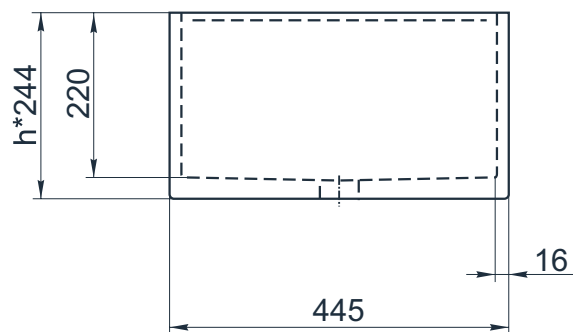

# X F 500/4

Размеры стандартные  
внешние: 445x445x244 мм  
внутренние: 414x414x220 мм

Примеры возможного исполнения умывальника:  
1. минимальный размер 445x445x244

2. Индивидуальное исполнение

2.1

2.2

Вы можете предложить любой другой вариант.  
Место врезки дополнительного оборудования по согласованию.  
По умолчанию без врезки под смеситель.  
 $h^*$  = высоте умывальника