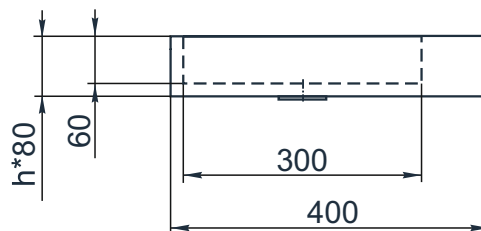

# X F 550/1

Размеры стандартные  
внешние: 550x400x80 мм  
внутренние: 500x300x60 мм

Примеры возможного исполнения умывальника:  
1. минимальный размер 550x400x80

2. Индивидуальное исполнение

2.1

2.2

Вы можете предложить любой другой вариант.  
Место врезки дополнительного оборудования по согласованию.  
По умолчанию без врезки под смеситель.  
h\* = высоте умывальника