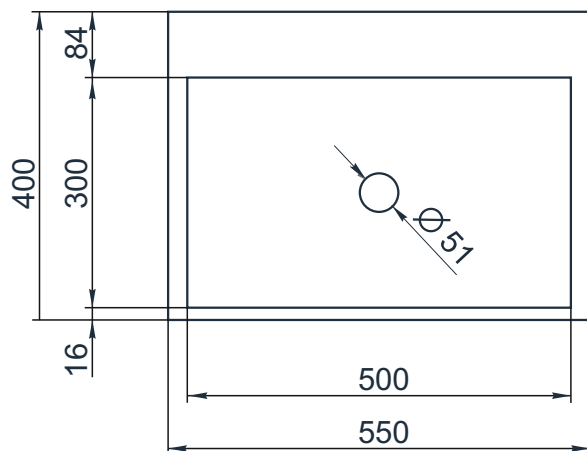

# X F 550/1

Размеры стандартные  
внешние: 550x400x80 мм  
внутренние: 500x300x60 мм

Примеры возможного исполнения умывальника:  
1. минимальный размер 550x400x80

2. Индивидуальное исполнение

2.1

2.2

Вы можете предложить любой другой вариант.  
Место врезки дополнительного оборудования по согласованию.  
По умолчанию без врезки под смеситель.  
h\* = высоте умывальника