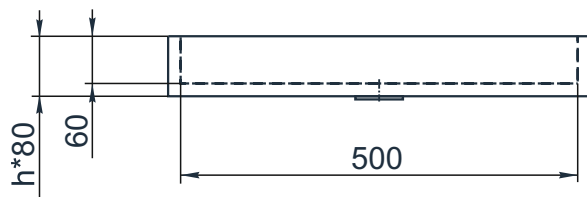

# X F 550/1

Размеры стандартные  
внешние: 550x400x80 мм  
внутренние: 500x300x60 мм

Примеры возможного исполнения умывальника:  
1. минимальный размер 550x400x80

2. Индивидуальное исполнение

2.1

2.2

Вы можете предложить любой другой вариант.  
Место врезки дополнительного оборудования по согласованию.  
По умолчанию без врезки под смеситель.  
h\* = высоте умывальника