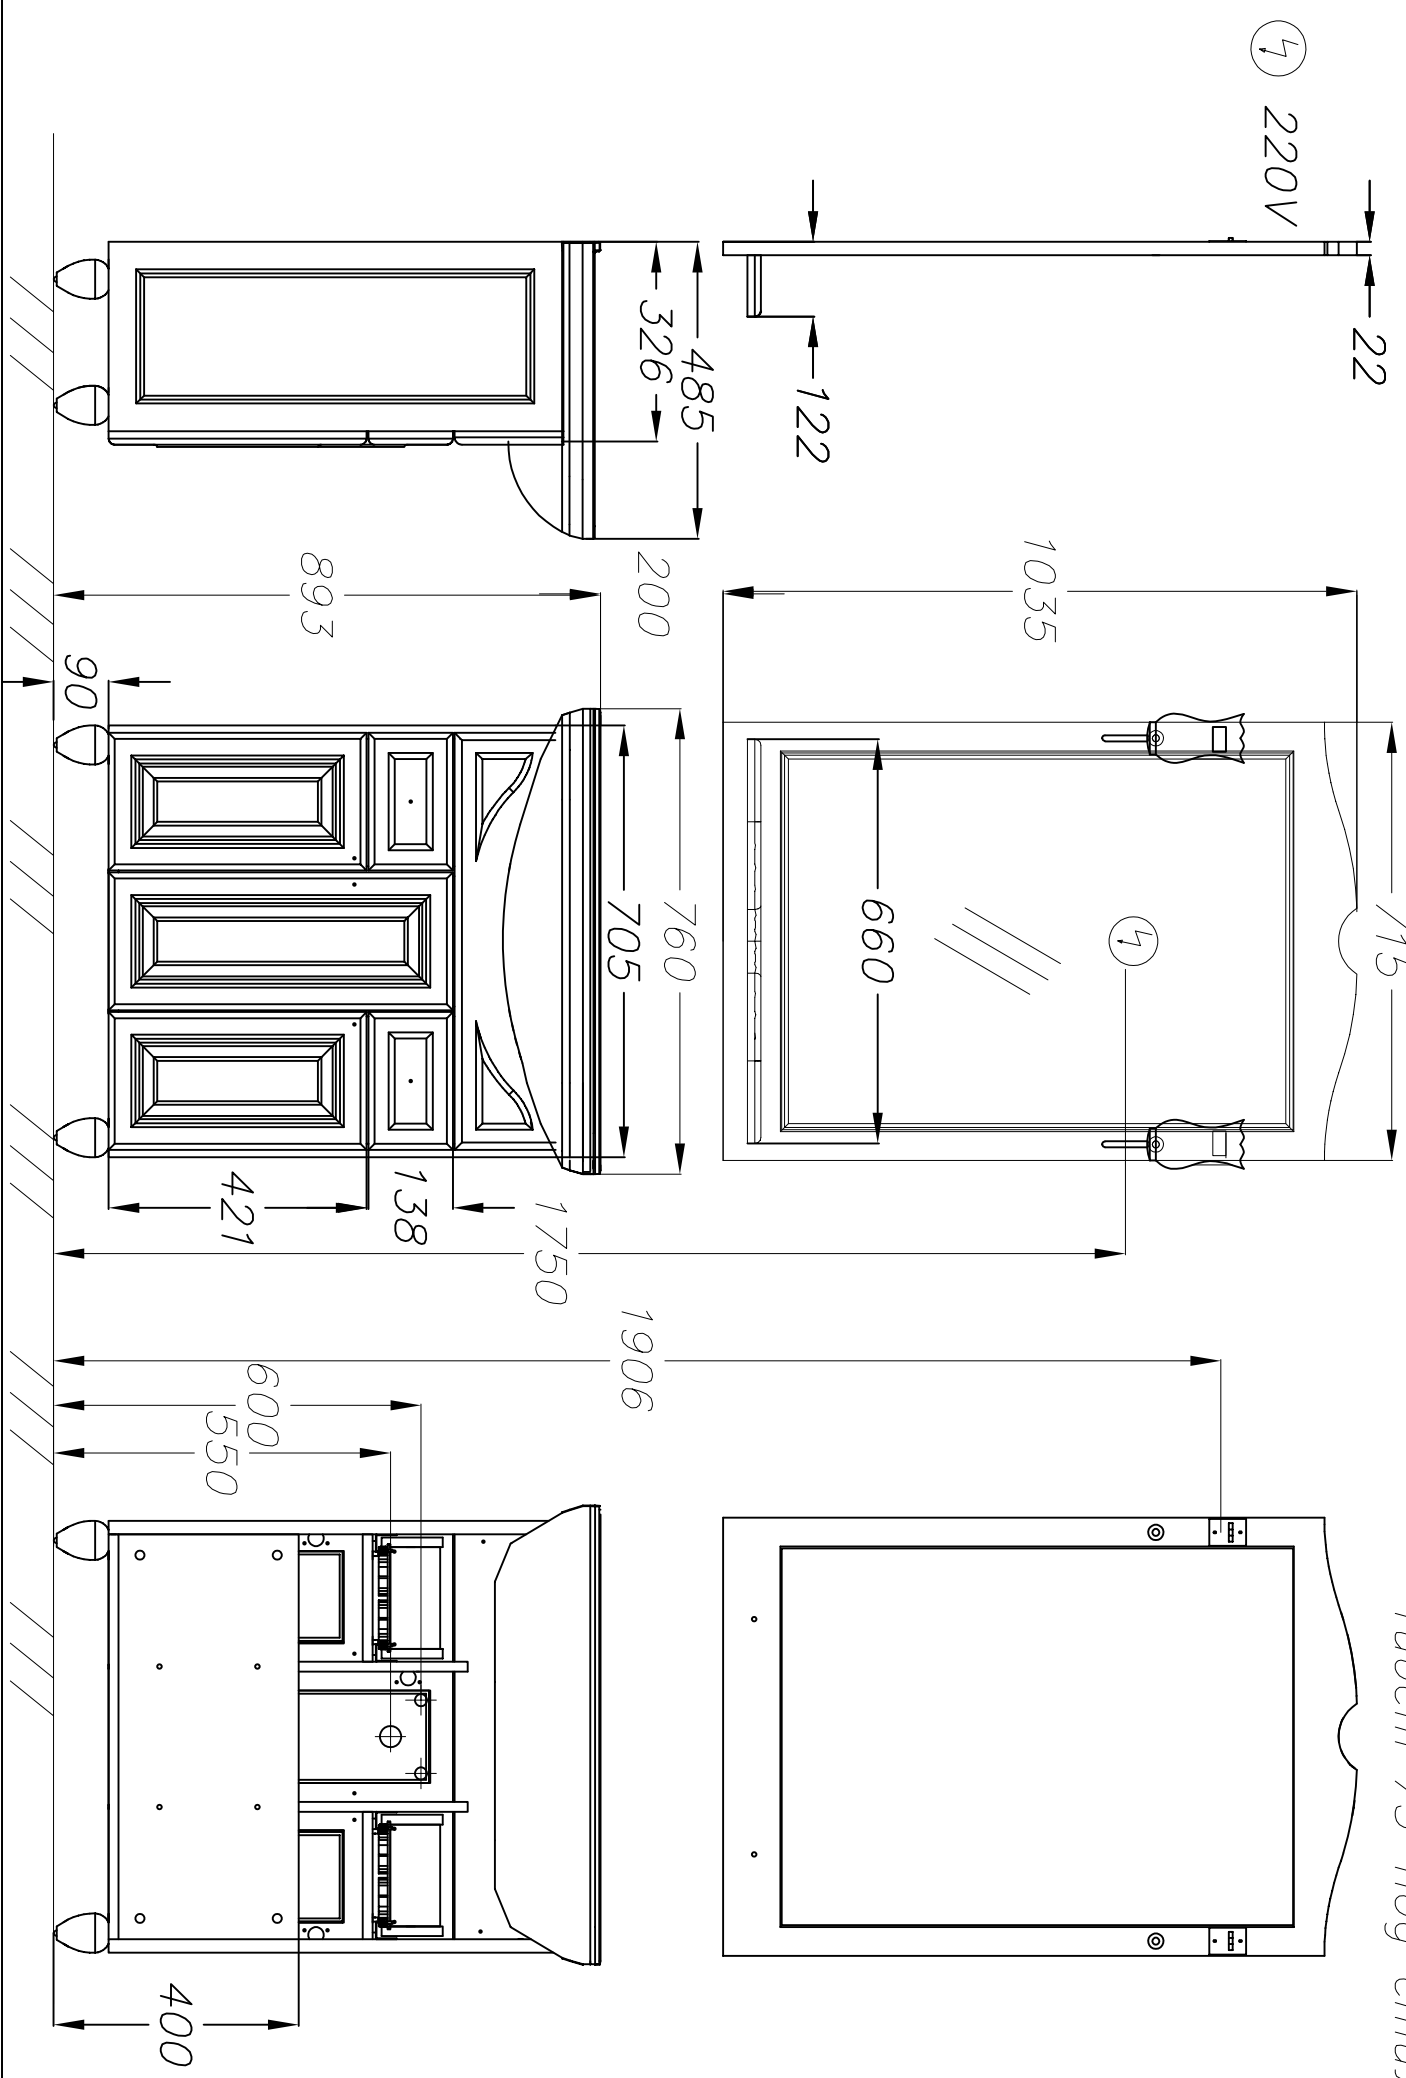

**Внимание!**

**При монтаже зеркала необходимо учитывать высоту смесителя для раковины!**

08.10.2021  
Тубет 75 под стиль

④ 220V

22

122

1035

715

1750

1906

600

1550

138

421

400

90