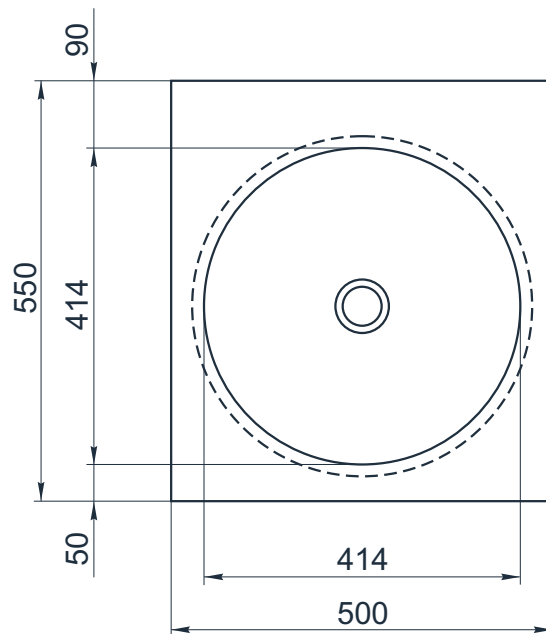

esce

herba balneis

IN F 500/3

Размеры индивидуальные
внешние: от 500x550x124 мм
внутренние: 414x414x94 мм

Примеры возможного исполнения умывальника:

1. минимальный размер 500x550x124

2. Индивидуальное исполнение

2.1

2.2

Вы можете предложить любой другой вариант.

Место врезки дополнительного оборудования по согласованию.

По умолчанию без врезки под смеситель.

h^* = высоте умывальника