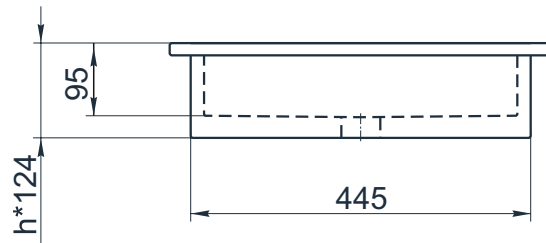

esce

herba balneis

IN F 500/3

Размеры индивидуальные
внешние: от 500x550x124 мм
внутренние: 414x414x94 мм

Примеры возможного исполнения умывальника:

1. минимальный размер 500x550x124

2. Индивидуальное исполнение

2.1

2.2

Вы можете предложить любой другой вариант.

Место врезки дополнительного оборудования по согласованию.

По умолчанию без врезки под смеситель.

h^* = высоте умывальника