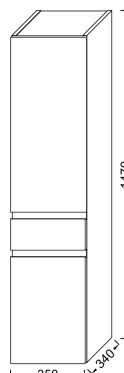

### Технические характеристики

- РАЗМЕРЫ (СМ): 40x34x147 см
- МАТЕРИАЛ: Лак
- ДОПОЛНИТЕЛЬНЫЙ МОДУЛЬ: Подвесные колонны
- ВЕС: 27 кг
- УСТАНОВКА: Подвесная

### Общая информация

Спецификация продукта: Подвесная колонна, высота 147 см. EB2069D. Коллекция: MADELEINE. РАЗМЕРЫ (СМ): 40x34x147 см. ВЕС: 27 кг. МАТЕРИАЛ: Лак. УСТАНОВКА: Подвесная. ДОПОЛНИТЕЛЬНЫЙ МОДУЛЬ: Подвесные колонны.