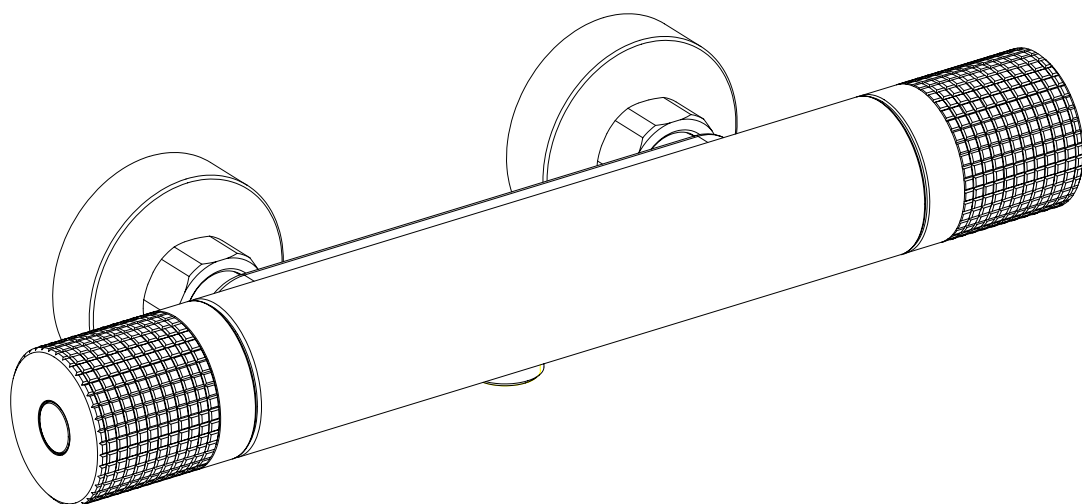

Jacob Delafon

RIVOLI

30 22

	Bar	0.5 < 3 < 6
	°C	55 < 60 < 65

E24324-**

E24325-**

1

2

3

Jacob Delafon

3035847-2_B