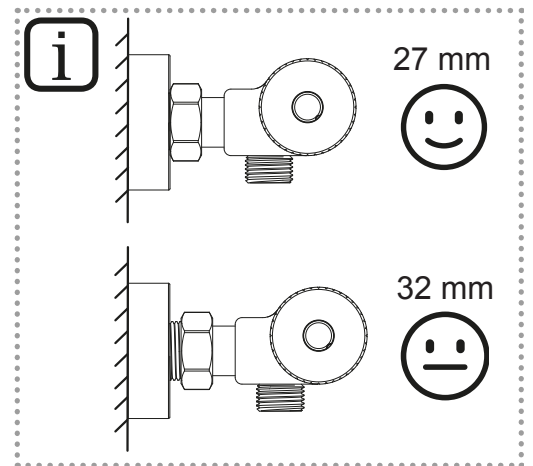

Jacob Delafon

RIVOLI

30 22

	Bar	0.5 < 3 < 6
	°C	55 < 60 < 65

E24324-**

E24325-**

1

2