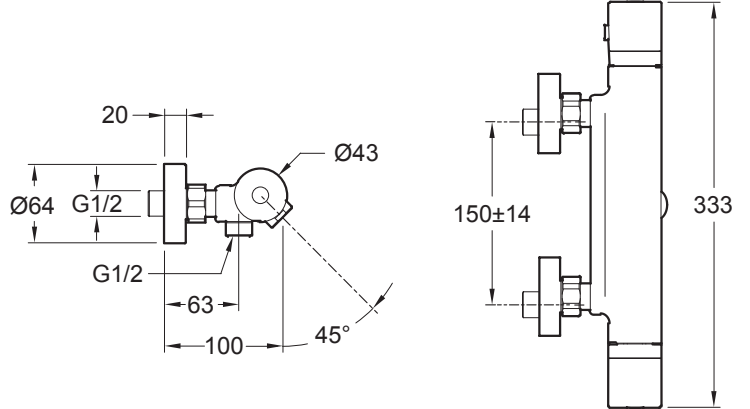

Jacob Delafon

RIVOLI

30 22

	Bar	0.5 < 3 < 6
	°C	55 < 60 < 65

E24324-**

E24325-**

1

2

3

Jacob Delafon

3035847-2_B