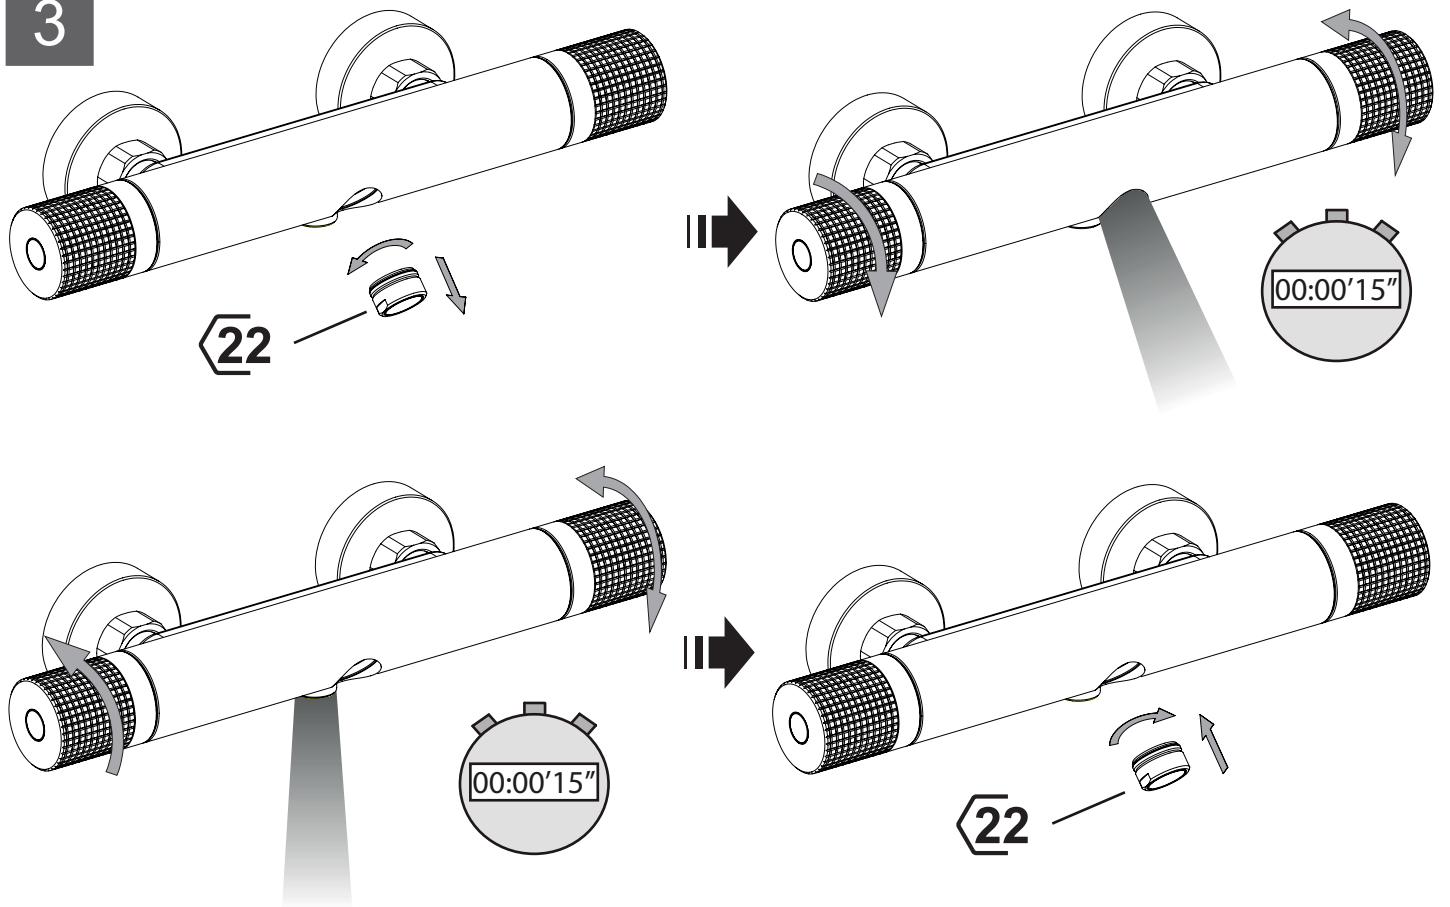

Jacob Delafon

RIVOLI

30 22

	Bar	0.5 < 3 < 6
	°C	55 < 60 < 65

E24324-**

E24325-**

1

2

3

Jacob Delafon

3035847-2_B