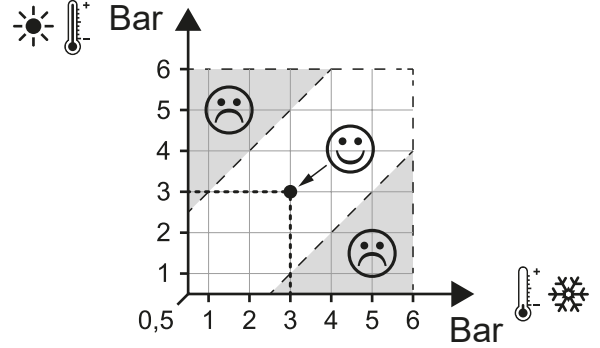

Jacob Delafon

RIVOLI

30 22

	Bar	0.5 < 3 < 6
	°C	55 < 60 < 65

E24324-**

E24325-**

1

2