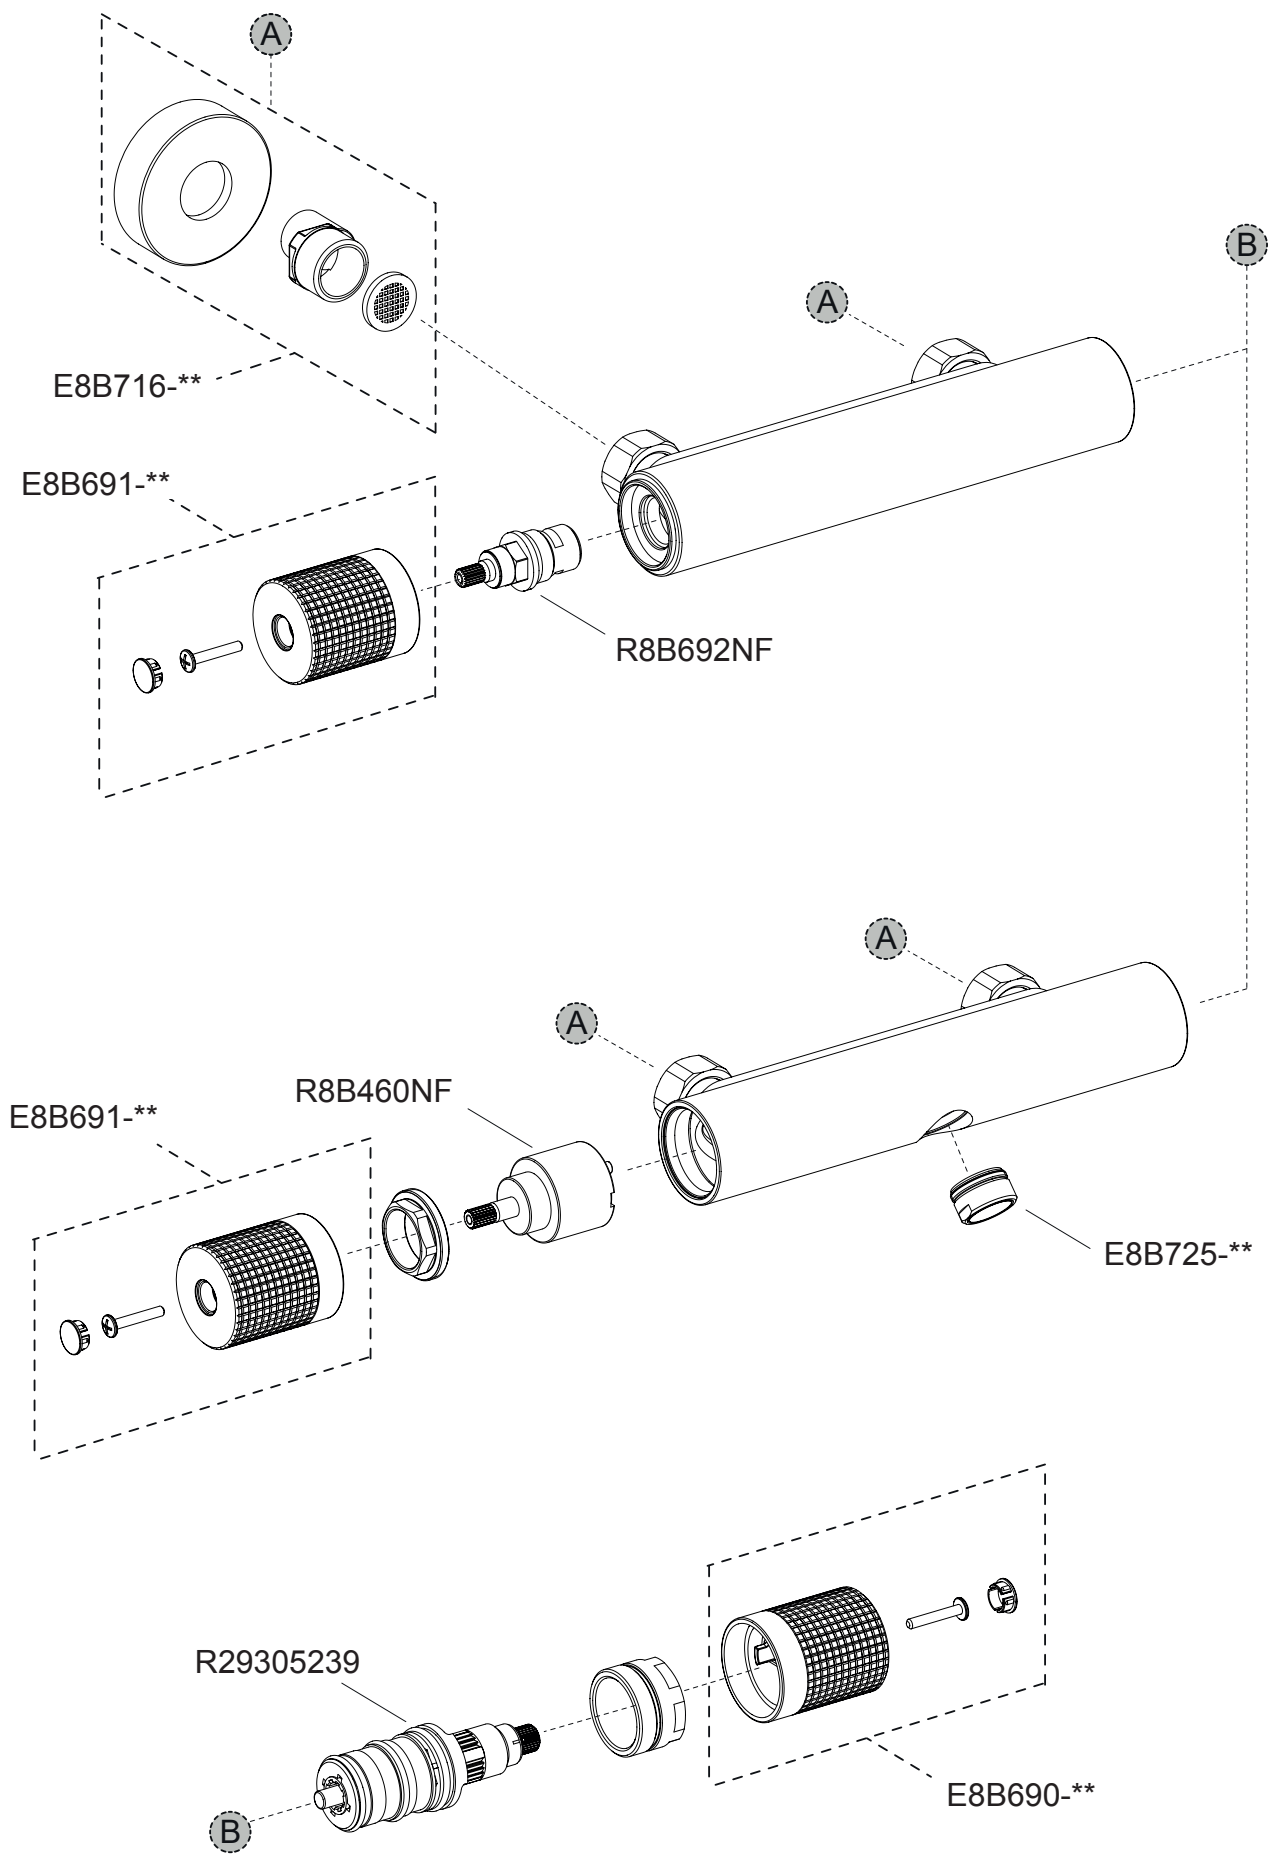

Jacob Delafon

RIVOLI

30 22

	Bar	0.5 < 3 < 6
	°C	55 < 60 < 65

E24324-**

E24325-**

1

2

3

Jacob Delafon

3035847-2_B