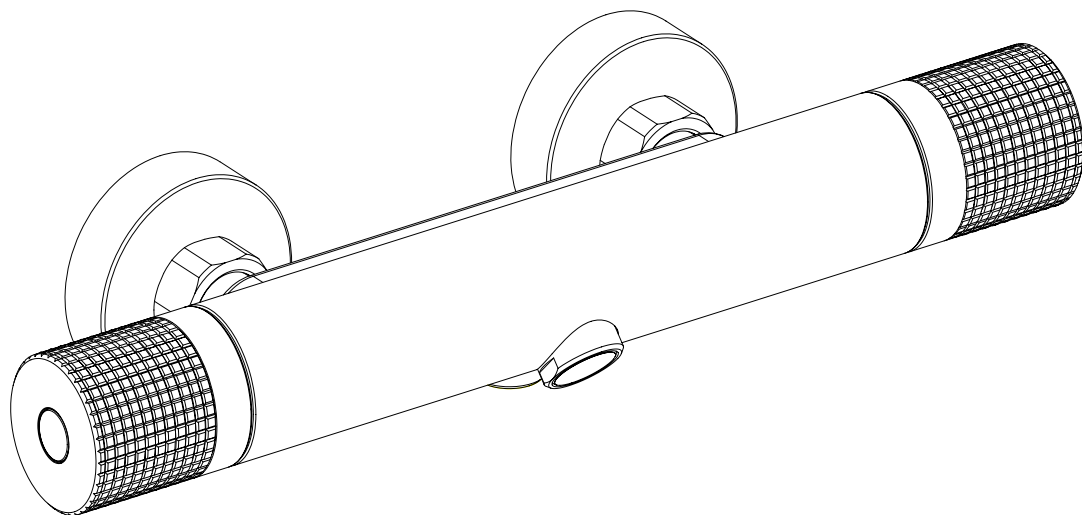

Jacob Delafon

RIVOLI

30 22

	Bar	0.5 < 3 < 6
	°C	55 < 60 < 65

E24324-**

E24325-**

1

2

3

Jacob Delafon

3035847-2_B