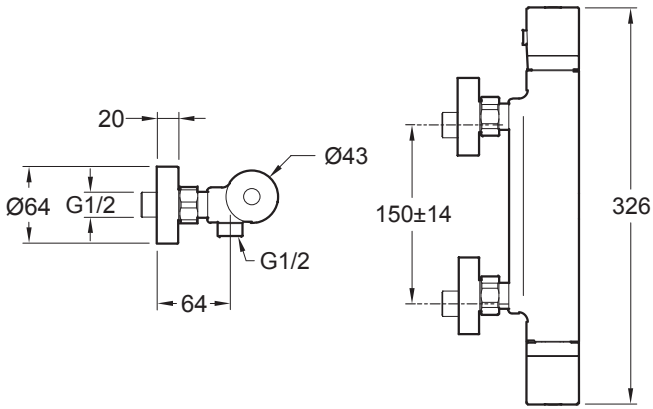

Jacob Delafon

RIVOLI

30 22

	Bar	0.5 < 3 < 6
	°C	55 < 60 < 65

E24324-**

E24325-**

1

2

3

Jacob Delafon

3035847-2_B