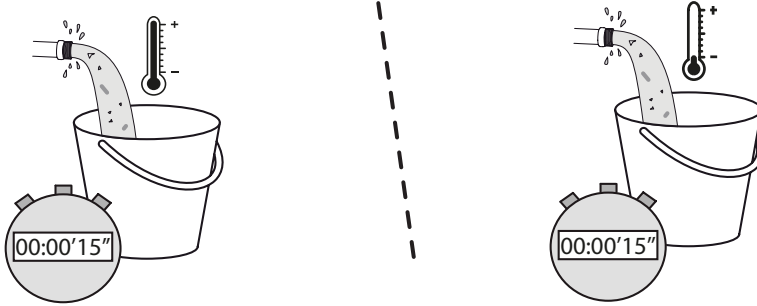

Jacob Delafon

RIVOLI

30 22

	Bar	0.5 < 3 < 6
	°C	55 < 60 < 65

E24324-**

E24325-**

1

2