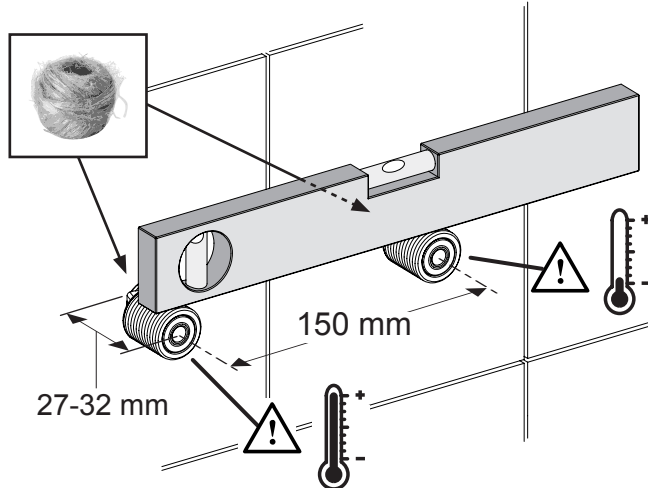

Jacob Delafon

RIVOLI

30 22

	Bar	0.5 < 3 < 6
	°C	55 < 60 < 65

E24324-**

E24325-**

1

2