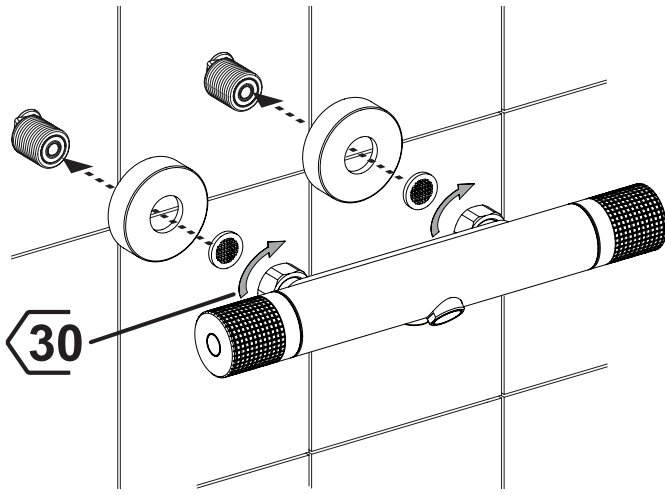

Jacob Delafon

RIVOLI

30 22

	Bar	0.5 < 3 < 6
	°C	55 < 60 < 65

E24324-**

E24325-**

1

2