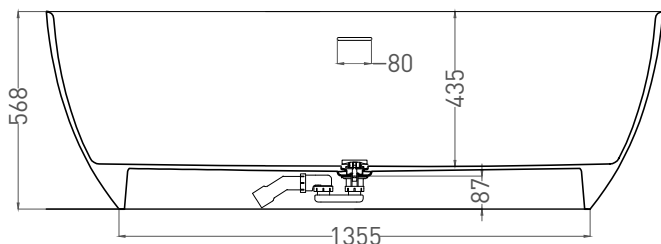

ALDA 178X92

ОТДЕЛЬНОСТОЯЩАЯ ВАННА 101911SM

Дизайн: Salini SRL

salini
L'ANIMA DELL'ACQUA

Размеры: 1750 x 924 x 568 мм

Вес нетто / брутто: 135 / 186 кг

Объём до перелива: 360 л

Глубина до перелива: 370 мм

Материал: S-Stone

Покрытие: матовое

Цвет: RAL / белый

Комплектация: интегрированный слив-перелив, сифон, донный клапан Click-clack в цвет изделия с логотипом Salini

Требуемый смеситель: напольный

Гарантия: 10 лет

Производство: Италия / Россия

* Расположение стандартного технического отверстия на задней стенке. В базовую комплектацию не входит, заказывается отдельно.

Salini SRL

20122 Italia, Milano, Largo Ildefonso Schuster, 1

info@salini-srl.com

www.salini-srl.com

© Salini SRL - All rights reserved

Все права защищены. Несанкционированное копирование, публикация, полное или частичное воспроизведение запрещены.