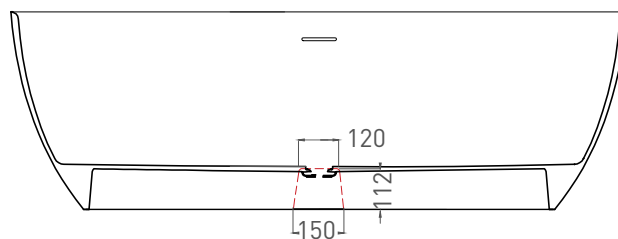

ALDA 178X92

ОТДЕЛЬНОСТОЯЩАЯ ВАННА 101911SM

Дизайн: Salini SRL

salini
L'ANIMA DELL'ACQUA

Размеры: 1750 x 924 x 568 мм

Вес нетто / брутто: 135 / 186 кг

Объём до перелива: 360 л

Глубина до перелива: 370 мм

Материал: S-Stone

Покрытие: матовое

Цвет: RAL / белый

Комплектация: интегрированный слив-перелив, сифон, донный клапан Click-clack в цвет изделия с логотипом Salini

Требуемый смеситель: напольный

Гарантия: 10 лет

Производство: Италия / Россия

* Расположение стандартного технического отверстия на задней стенке. В базовую комплектацию не входит, заказывается отдельно.

Salini SRL

20122 Italia, Milano, Largo Ildefonso Schuster, 1

info@salini-srl.com

www.salini-srl.com

© Salini SRL - All rights reserved

Все права защищены. Несанкционированное копирование, публикация, полное или частичное воспроизведение запрещены.