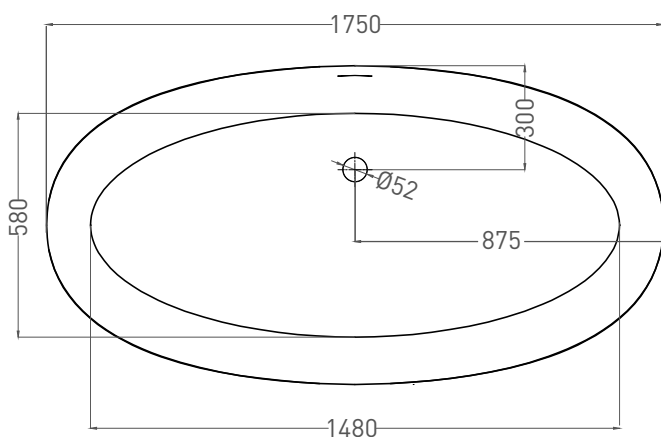

ALDA 178X92

ОТДЕЛЬНОСТОЯЩАЯ ВАННА 101911SM

Дизайн: Salini SRL

salini
L'ANIMA DELL'ACQUA

Размеры: 1750 x 924 x 568 мм

Вес нетто / брутто: 135 / 186 кг

Объём до перелива: 360 л

Глубина до перелива: 370 мм

Материал: S-Stone

Покрытие: матовое

Цвет: RAL / белый

Комплектация: интегрированный слив-перелив, сифон, донный клапан Click-clack в цвет изделия с логотипом Salini

Требуемый смеситель: напольный

Гарантия: 10 лет

Производство: Италия / Россия

* Расположение стандартного технического отверстия на задней стенке. В базовую комплектацию не входит, заказывается отдельно.

Salini SRL

20122 Italia, Milano, Largo Ildefonso Schuster, 1

info@salini-srl.com

www.salini-srl.com

© Salini SRL - All rights reserved

Все права защищены. Несанкционированное копирование, публикация, полное или частичное воспроизведение запрещены.