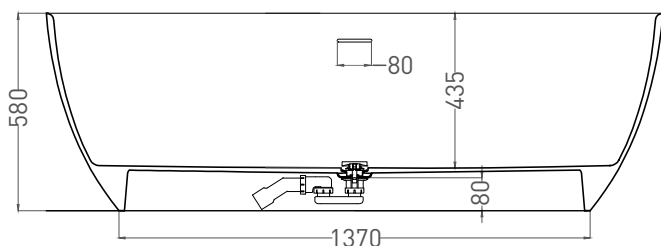

ALDA 178X92

ОТДЕЛЬНОСТОЯЩАЯ ВАННА 101911G

Дизайн: Salini SRL

salini
L'ANIMA DELL'ACQUA

Размеры: 1780 x 920 x 580 мм

Вес нетто / брутто: 179 / 230кг

Объём до перелива: 360 л

Глубина до перелива: 370 мм

Материал: S-Sense

Покрытие: глянцевое

Цвет: RAL / белый

Комплектация: интегрированный слив-перелив, сифон, донный клапан Click-clack в цвет изделия с логотипом Salini

Требуемый смеситель: напольный

Гарантия: 10 лет

Производство: Италия / Россия

* Расположение стандартного технического отверстия на задней стенке. В базовую комплектацию не входит, заказывается отдельно.

Salini SRL

20122 Italia, Milano, Largo Ildefonso Schuster, 1

info@salini-srl.com

www.salini-srl.com

© Salini SRL - All rights reserved

Все права защищены. Несанкционированное копирование, публикация, полное или частичное воспроизведение запрещены.