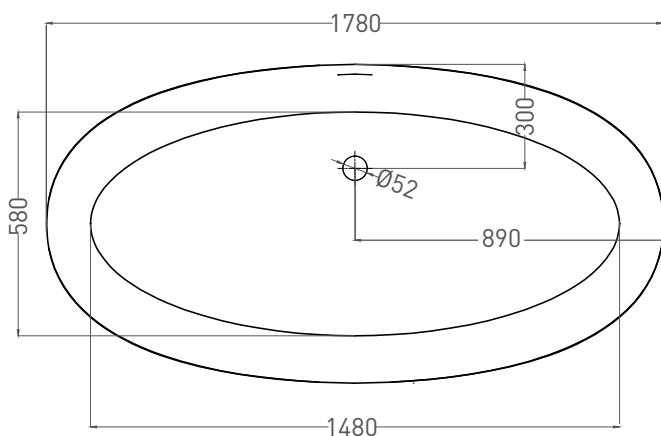

ALDA 178X92

ОТДЕЛЬНОСТОЯЩАЯ ВАННА 101911G

Дизайн: Salini SRL

salini
L'ANIMA DELL'ACQUA

Размеры: 1780 x 920 x 580 мм

Вес нетто / брутто: 179 / 230кг

Объём до перелива: 360 л

Глубина до перелива: 370 мм

Материал: S-Sense

Покрытие: глянцевое

Цвет: RAL / белый

Комплектация: интегрированный слив-перелив, сифон, донный клапан Click-clack в цвет изделия с логотипом Salini

Требуемый смеситель: напольный

Гарантия: 10 лет

Производство: Италия / Россия

* Расположение стандартного технического отверстия на задней стенке. В базовую комплектацию не входит, заказывается отдельно.

Salini SRL

20122 Italia, Milano, Largo Ildefonso Schuster, 1

info@salini-srl.com

www.salini-srl.com

© Salini SRL - All rights reserved

Все права защищены. Несанкционированное копирование, публикация, полное или частичное воспроизведение запрещены.