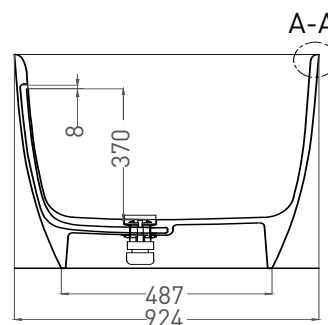

ALDA 178X92

ОТДЕЛЬНОСТОЯЩАЯ ВАННА 101911SM

Дизайн: Salini SRL

salini
L'ANIMA DELL'ACQUA

Размеры: 1750 x 924 x 568 мм

Вес нетто / брутто: 135 / 186 кг

Объём до перелива: 360 л

Глубина до перелива: 370 мм

Материал: S-Stone

Покрытие: матовое

Цвет: RAL / белый

Комплектация: интегрированный слив-перелив, сифон, донный клапан Click-clack в цвет изделия с логотипом Salini

Требуемый смеситель: напольный

Гарантия: 10 лет

Производство: Италия / Россия

* Расположение стандартного технического отверстия на задней стенке. В базовую комплектацию не входит, заказывается отдельно.

Salini SRL

20122 Italia, Milano, Largo Ildefonso Schuster, 1

info@salini-srl.com

www.salini-srl.com

© Salini SRL - All rights reserved

Все права защищены. Несанкционированное копирование, публикация, полное или частичное воспроизведение запрещены.