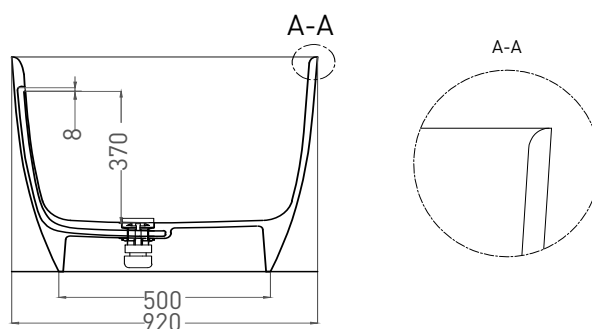

ALDA 178X92

ОТДЕЛЬНОСТОЯЩАЯ ВАННА 101911G

Дизайн: Salini SRL

salini
L'ANIMA DELL'ACQUA

Размеры: 1780 x 920 x 580 мм

Вес нетто / брутто: 179 / 230кг

Объём до перелива: 360 л

Глубина до перелива: 370 мм

Материал: S-Sense

Покрытие: глянцевое

Цвет: RAL / белый

Комплектация: интегрированный слив-перелив, сифон, донный клапан Click-clack в цвет изделия с логотипом Salini

Требуемый смеситель: напольный

Гарантия: 10 лет

Производство: Италия / Россия

* Расположение стандартного технического отверстия на задней стенке. В базовую комплектацию не входит, заказывается отдельно.

Salini SRL

20122 Italia, Milano, Largo Ildefonso Schuster, 1

info@salini-srl.com

www.salini-srl.com

© Salini SRL - All rights reserved

Все права защищены. Несанкционированное копирование, публикация, полное или частичное воспроизведение запрещены.