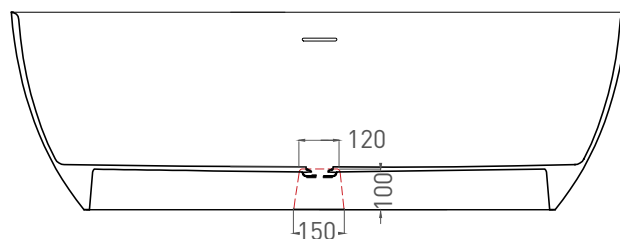

ALDA 178X92

ОТДЕЛЬНОСТОЯЩАЯ ВАННА 101911G

Дизайн: Salini SRL

salini
L'ANIMA DELL'ACQUA

Размеры: 1780 x 920 x 580 мм

Вес нетто / брутто: 179 / 230кг

Объём до перелива: 360 л

Глубина до перелива: 370 мм

Материал: S-Sense

Покрытие: глянцевое

Цвет: RAL / белый

Комплектация: интегрированный слив-перелив, сифон, донный клапан Click-clack в цвет изделия с логотипом Salini

Требуемый смеситель: напольный

Гарантия: 10 лет

Производство: Италия / Россия

* Расположение стандартного технического отверстия на задней стенке. В базовую комплектацию не входит, заказывается отдельно.

Salini SRL

20122 Italia, Milano, Largo Ildefonso Schuster, 1

info@salini-srl.com

www.salini-srl.com

© Salini SRL - All rights reserved

Все права защищены. Несанкционированное копирование, публикация, полное или частичное воспроизведение запрещены.