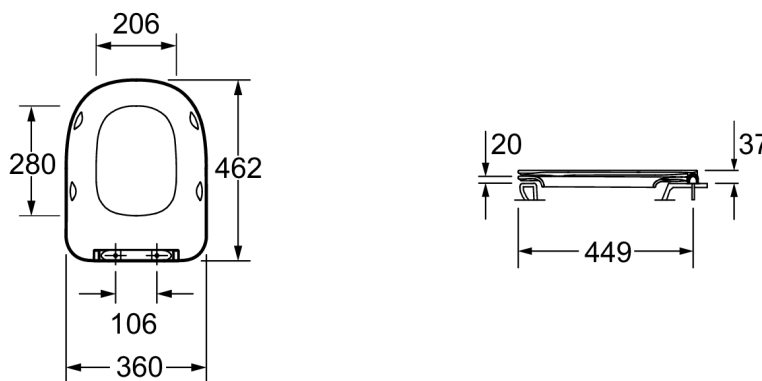

Технические характеристики

- РАЗМЕРЫ (СМ): 46.20 x 44.90 см
- МАТЕРИАЛ: Термодюр
- ВЕС: 3.3 кг
- ГАРАНТИЯ НА КРЫШКУ-СИДЕНЬЕ: 2 года

Продукты для комплектации

- E77725 : Подвесной унитаз без обода

Связанные продукты

- E24610 : Смеситель с гигиеническим душем
- E25838 : Смеситель с гигиеническим душем
- E28317 : Смеситель с гигиеническим душем на одно отверстие

Общая информация

Спецификация продукта: Тонкая крышка-сиденье из термодюропласта. E77168. Коллекция: MODERN LIFE. РАЗМЕРЫ (СМ): 46.20 x 44.90 см. ВЕС: 3.3 кг. МАТЕРИАЛ: Термодюр. ГАРАНТИЯ НА КРЫШКУ-СИДЕНЬЕ: 2 года.