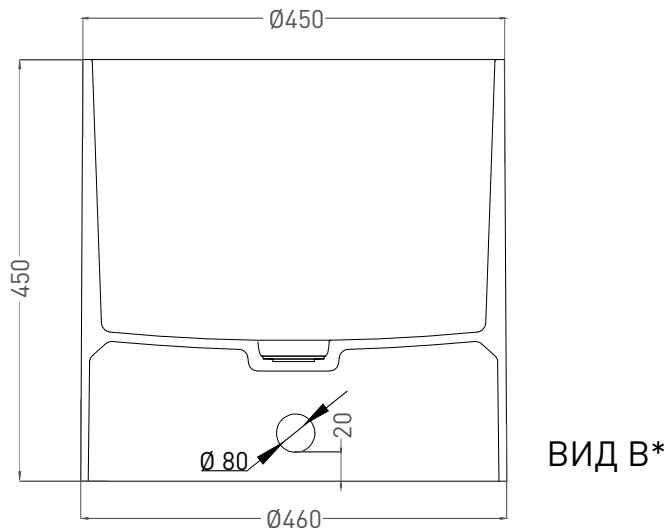

# ARMONIA 04

РАКОВИНА НАКЛАДНАЯ 130118G / 130118M

Дизайн: Salini SRL

**salini**  
L'ANIMA DELL'ACQUA

**Размеры:** 460 x 460 x 450 мм

**Вес нетто / брутто:** 21 / 25, 19 / 23 кг

**Материал:** S-Sense, S-Stone

**Тип монтажа:** на столешницу

ВИД А

ВИД В\*

\* Расположение стандартного технического отверстия на задней стенке. В базовую комплектацию не входит, заказывается отдельно.

**Salini SRL**

20122 Italia, Milano, Largo Ildefonso Schuster, 1