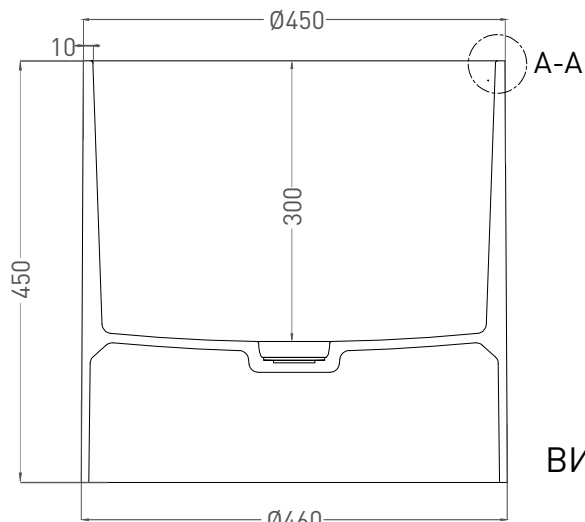

# ARMONIA 04

РАКОВИНА НАКЛАДНАЯ 130118G / 130118M

Дизайн: Salini SRL

**salini**  
L'ANIMA DELL'ACQUA

**Размеры:** 460 x 460 x 450 мм

**Вес нетто / брутто:** 21 / 25, 19 / 23 кг

**Материал:** S-Sense, S-Stone

**Тип монтажа:** на столешницу

ВИД А

ВИД В\*

\* Расположение стандартного технического отверстия на задней стенке. В базовую комплектацию не входит, заказывается отдельно.

**Salini SRL**

20122 Italia, Milano, Largo Ildefonso Schuster, 1