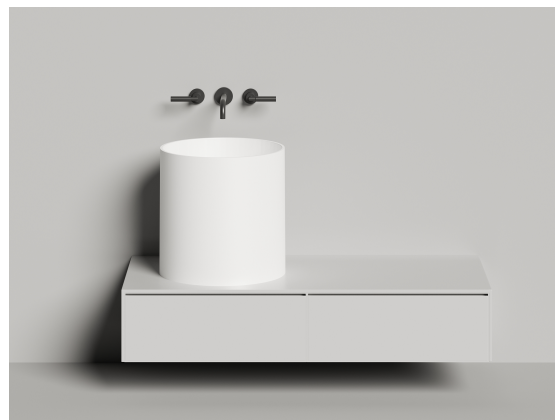

ARMONIA 04

РАКОВИНА НАКЛАДНАЯ 130118G / 130118M

Дизайн: Salini SRL

salini
L'ANIMA DELL'ACQUA

Размеры: 460 x 460 x 450 мм

Вес нетто / брутто: 21 / 25, 19 / 23 кг

Материал: S-Sense, S-Stone

Покрытие: глянцевое / матовое

Цвет: RAL / белый

Комплектация: раковина без донного клапана

Требуемый смеситель: настольный / настенный

Гарантия: 10 лет

Производство: Италия / Россия

Тип монтажа: на столешницу

ВИД А