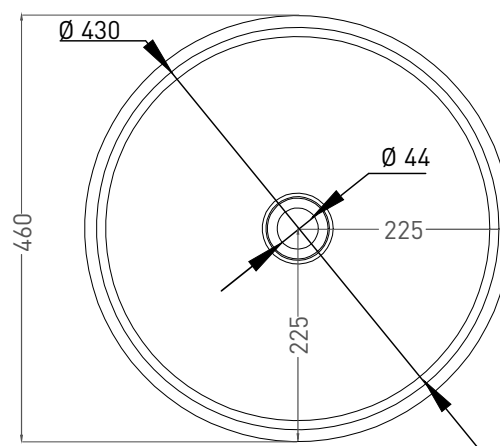

ARMONIA 04

РАКОВИНА НАКЛАДНАЯ 130118G / 130118M

Дизайн: Salini SRL

salini
L'ANIMA DELL'ACQUA

Размеры: 460 x 460 x 450 мм

Вес нетто / брутто: 21 / 25, 19 / 23 кг

Материал: S-Sense, S-Stone

Покрытие: глянцевое / матовое

Цвет: RAL / белый

Комплектация: раковина без донного клапана

Требуемый смеситель: настольный / настенный

Гарантия: 10 лет

Производство: Италия / Россия

Тип монтажа: на столешницу

ВИД В*

* Расположение стандартного технического отверстия на задней стенке. В базовую комплектацию не входит, заказывается отдельно.

Salini SRL

20122 Italia, Milano, Largo Ildefonso Schuster, 1

info@salini-srl.com

www.salini-srl.com

© Salini SRL - All rights reserved

Все права защищены. Несанкционированное копирование, публикация, полное или частичное воспроизведение запрещены.