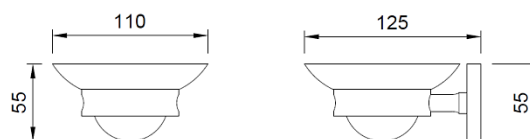

**ТЕХНИЧЕСКАЯ ИНФОРМАЦИЯ**

- Мыльница из стекла с опорой из полированной хромированной латуни.
- Размеры: высота 55 x ширина 110 x глубина 125 (мм).
- Скрытый крепеж.
- Крепежные элементы в комплекте.

**КРАТКОЕ ОПИСАНИЕ**

Мыльница из стекла с опорой из полированной хромированной латуни. Размеры: 55 высота x 110 ширина x 125 глубина (мм).

**ЧЕРТЕЖ**

Размеры указаны в мм