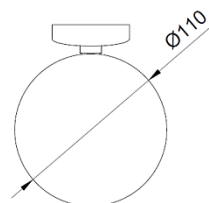

**ТЕХНИЧЕСКАЯ ИНФОРМАЦИЯ**

- Мыльница из стекла с опорой из полированной хромированной латуни.
- Размеры: высота 55 x ширина 110 x глубина 125 (мм).
- Скрытый крепеж.
- Крепежные элементы в комплекте.

**КРАТКОЕ ОПИСАНИЕ**

Мыльница из стекла с опорой из полированной хромированной латуни. Размеры: 55 высота x 110 ширина x 125 глубина (мм).

**ЧЕРТЕЖ**

Размеры указаны в мм