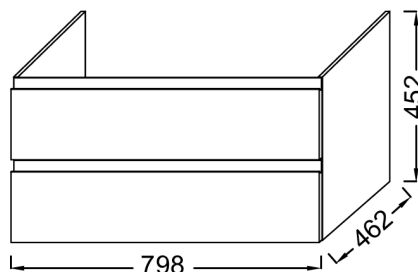

- **РАЗМЕРЫ (СМ):** 80 x 46 x 45 см
- **МАТЕРИАЛ:** Лак
- **РУЧКИ:** Встроенная ручка в цвет мебели
- **МЕСТО ДЛЯ ХРАНЕНИЯ:** 2 выдвижных ящика с механизмом «плавное закрывание».
- **ВЕС:** 23 кг
- **УСТАНОВКА:** Крепление к стене
- **РЕШЕНИЕ ХРАНЕНИЯ:** Выдвижные ящики
- **ФИКСАЦИЯ:** Установщику понадобится набор крепежей для монтажа на стену

Продукты для комплектации

- EXAE112-Z: Подвесная раковина-столешница 80 x 46 см

Общая информация

Спецификация продукта: Мебель для раковины-столешницы, 80 см, 2 ящика. EB2053. Коллекция: MADELEINE. РАЗМЕРЫ (СМ): 80 x 46 x 45 см. ВЕС: 23 кг. МАТЕРИАЛ: Лак. УСТАНОВКА: Крепление к стене. РУЧКИ: Встроенная ручка в цвет мебели. РЕШЕНИЕ ХРАНЕНИЯ: Выдвижные ящики. МЕСТО ДЛЯ ХРАНЕНИЯ: 2 выдвижных ящика с механизмом «плавное закрывание». ФИКСАЦИЯ: Установщику понадобится набор крепежей для монтажа на стену.