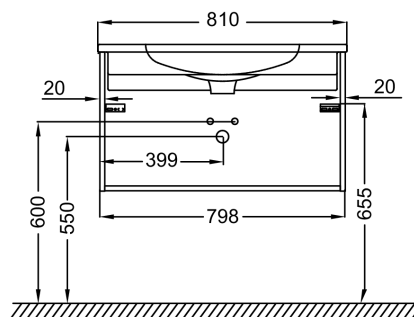

- **РАЗМЕРЫ (СМ):** 80 x 46 x 45 см
- **МАТЕРИАЛ:** Лак
- **РУЧКИ:** Встроенная ручка в цвет мебели
- **МЕСТО ДЛЯ ХРАНЕНИЯ:** 2 выдвижных ящика с механизмом «плавное закрывание».
- **ВЕС:** 23 кг
- **УСТАНОВКА:** Крепление к стене
- **РЕШЕНИЕ ХРАНЕНИЯ:** Выдвижные ящики
- **ФИКСАЦИЯ:** Установщику понадобится набор крепежей для монтажа на стену

Продукты для комплектации

- EXAE112-Z: Подвесная раковина-столешница 80 x 46 см

Общая информация

Спецификация продукта: Мебель для раковины-столешницы, 80 см, 2 ящика. EB2053. Коллекция: MADELEINE. РАЗМЕРЫ (СМ): 80 x 46 x 45 см. ВЕС: 23 кг. МАТЕРИАЛ: Лак. УСТАНОВКА: Крепление к стене. РУЧКИ: Встроенная ручка в цвет мебели. РЕШЕНИЕ ХРАНЕНИЯ: Выдвижные ящики. МЕСТО ДЛЯ ХРАНЕНИЯ: 2 выдвижных ящика с механизмом «плавное закрывание». ФИКСАЦИЯ: Установщику понадобится набор крепежей для монтажа на стену.