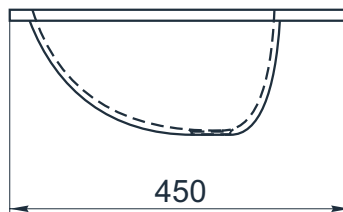

esce

herba balneis

IN F 600/2

Размеры индивидуальные
внешние: от 600x450x165 мм
внутренние: 520x320x150 мм

Примеры возможного исполнения умывальника:

1. минимальный размер 600x450x165

2. Индивидуальное исполнение

2.1

2.2

Вы можете предложить любой другой вариант.

Место врезки дополнительного оборудования по согласованию.

По умолчанию без врезки под смеситель.

h* = высоте умывальника