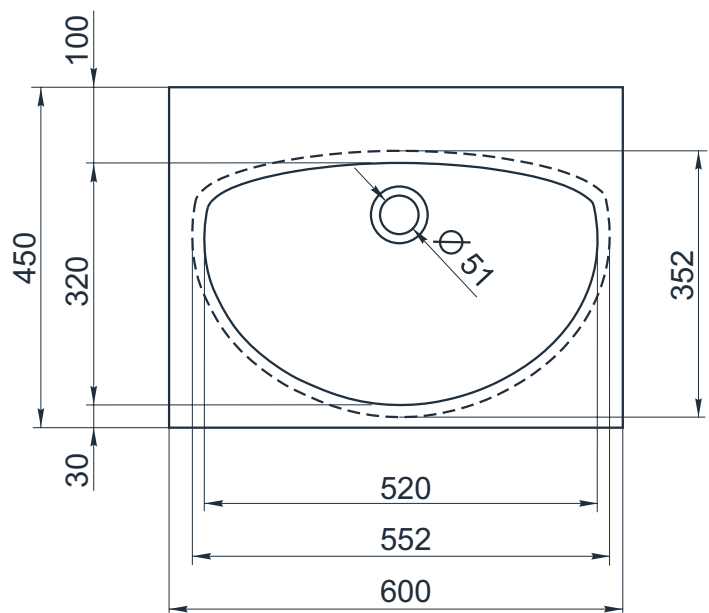

esce

herba balneis

IN F 600/2

Размеры индивидуальные
внешние: от 600x450x165 мм
внутренние: 520x320x150 мм

Примеры возможного исполнения умывальника:

1. минимальный размер 600x450x165

2. Индивидуальное исполнение

2.1

2.2

Вы можете предложить любой другой вариант.

Место врезки дополнительного оборудования по согласованию.

По умолчанию без врезки под смеситель.

h* = высоте умывальника