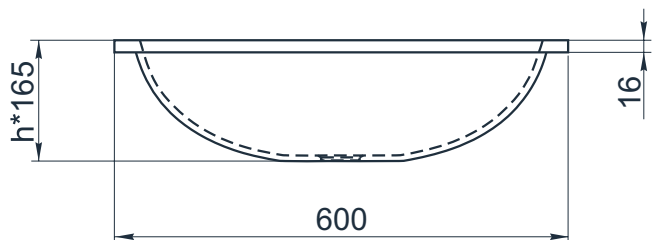

esce

herba balneis

IN F 600/2

Размеры индивидуальные
внешние: от 600x450x165 мм
внутренние: 520x320x150 мм

Примеры возможного исполнения умывальника:

1. минимальный размер 600x450x165

2. Индивидуальное исполнение

2.1

2.2

Вы можете предложить любой другой вариант.

Место врезки дополнительного оборудования по согласованию.

По умолчанию без врезки под смеситель.

h* = высоте умывальника