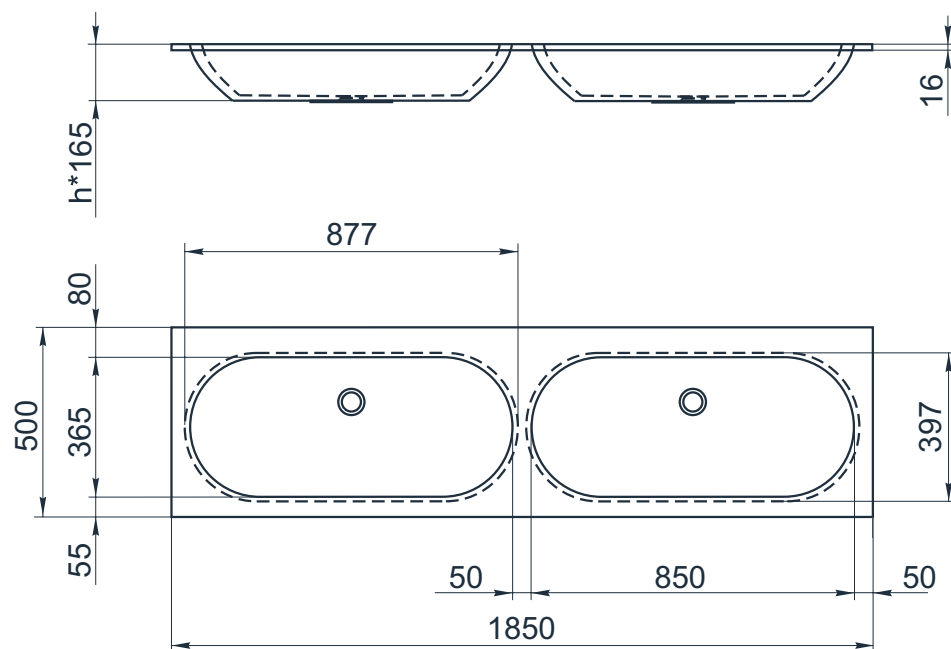

esce

herba balneis

D F 950/1

Размеры индивидуальные
внешние: от 1850x500x165 мм

Примеры возможного исполнения умывальника:
1. минимальный размер 1850x500x165

2. Индивидуальное исполнение

2.1

2.2

Вы можете предложить любой другой вариант.
Место врезки дополнительного оборудования по согласованию.
По умолчанию без врезки под смеситель.
h* = высоте умывальника