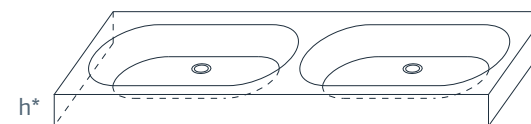

esce

herba balneis

D F 950/1

Размеры индивидуальные
внешние: от 1850x500x165 мм

Примеры возможного исполнения умывальника:
1. минимальный размер 1850x500x165

2. Индивидуальное исполнение

2.1

2.2

Вы можете предложить любой другой вариант.
Место врезки дополнительного оборудования по согласованию.
По умолчанию без врезки под смеситель.
h* = высоте умывальника