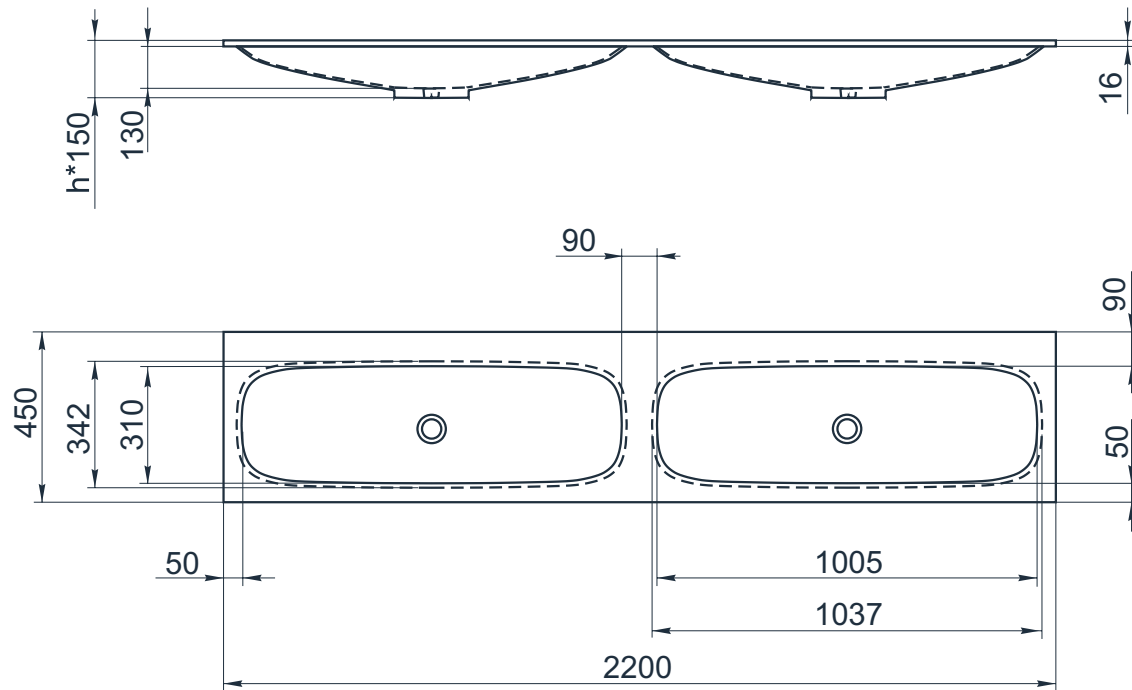

esce

herba balneis

DF 1100/1

Размеры индивидуальные  
внешние: от 2200x450x150 мм

Примеры возможного исполнения умывальника:

1. минимальный размер 2200x450x150

2. Индивидуальное исполнение

2.1

2.2

Вы можете предложить любой другой вариант.  
Место врезки дополнительного оборудования по согласованию.  
По умолчанию без врезки под смеситель.  
h\* = высоте умывальника