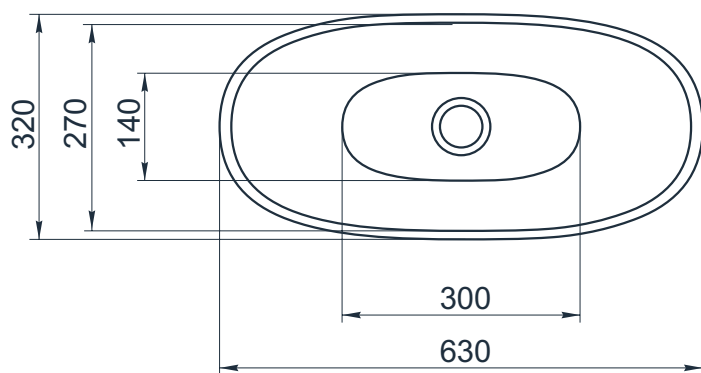

esce

herba balneis

X F 650/2

Размеры стандартные
внешние: 630x320x140 мм
внутренние: 580x270x115 мм

Примеры возможного исполнения умывальника:

1. минимальный размер 630x320x140

2. Индивидуальное исполнение

2.1

2.2

Вы можете предложить любой другой вариант.

Место врезки дополнительного оборудования по согласованию.

По умолчанию без врезки под смеситель.

h* = высоте умывальника