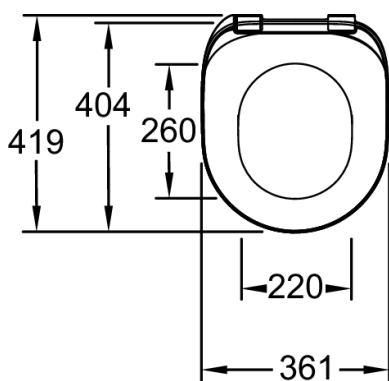

Преимущества при монтаже

- Простая установка : функция быстрого снятия позволяет демонтировать сиденье одной рукой

Технические характеристики

- ВЕС: 2,2 кг
- ТИП КРЫШКИ-СИДЕНЬЯ: Экстраплоское
- ШАРНИРЫ: Металлические
- УПАКОВКА: Картон

Общая информация

Спецификация продукта: Крышка-сиденье с микролифтом. E24048. Коллекция : CLÉO 1889. ВЕС: 2,2 кг. МАТЕРИАЛ: Термодюр. ТИП КРЫШКИ-СИДЕНЬЯ: Экстраплоское. КРЫШКА-СИДЕНЬЕ: Система плавного опускания и быстрого снятия. ШАРНИРЫ: Металлические. ГАРАНТИЯ НА КРЫШКУ-СИДЕНЬЕ: 2 года. УПАКОВКА: Картон.