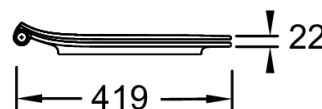

Преимущества при монтаже

- Простая установка : функция быстрого снятия позволяет демонтировать сиденье одной рукой

Технические характеристики

- ВЕС: 2,2 кг
- ТИП КРЫШКИ-СИДЕНЬЯ: Экстраплоское
- ШАРНИРЫ: Металлические
- УПАКОВКА: Картон

Общая информация

Спецификация продукта: Крышка-сиденье с микролифтом. E24048. Коллекция : CLÉO 1889. ВЕС: 2,2 кг. МАТЕРИАЛ: Термодюр. ТИП КРЫШКИ-СИДЕНЬЯ: Экстраплоское. КРЫШКА-СИДЕНЬЕ: Система плавного опускания и быстрого снятия. ШАРНИРЫ: Металлические. ГАРАНТИЯ НА КРЫШКУ-СИДЕНЬЕ: 2 года. УПАКОВКА: Картон.