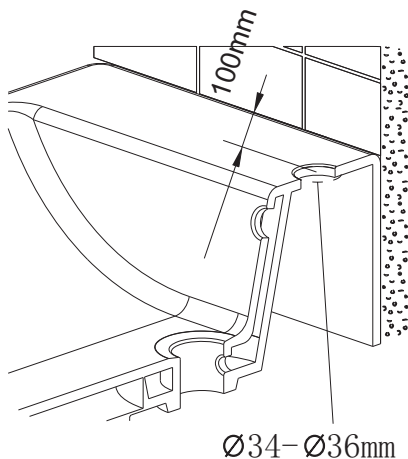

AQUATEK

www.aquatek-rf.ru

Инструкция по установке кухонного смесителя

AQ1082CR/MB

AQ1081CR/MB
AQ1080CR/MB

AQ1083CR/MB
AQ1084CR/MB

ТЕХНИЧЕСКАЯ ИНФОРМАЦИЯ

Мин. давление
0.5 бар