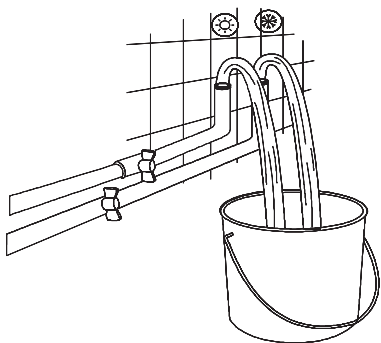

AQUATEK

www.aquatek-rf.ru

Инструкция по установке кухонного смесителя

AQ1082CR/MB

AQ1081CR/MB
AQ1080CR/MB

AQ1083CR/MB
AQ1084CR/MB

ТЕХНИЧЕСКАЯ ИНФОРМАЦИЯ

Мин. давление
0.5 бар

При подсоединении гибкой подводки к трубопроводу необходимо соблюдать меры предосторожности, чтобы они не перегибались, не заламывались и не перекручивались.

Важно: Отказ от следования указаниям выше может привести к снижению пропускной способности и блокировке подачи воды.