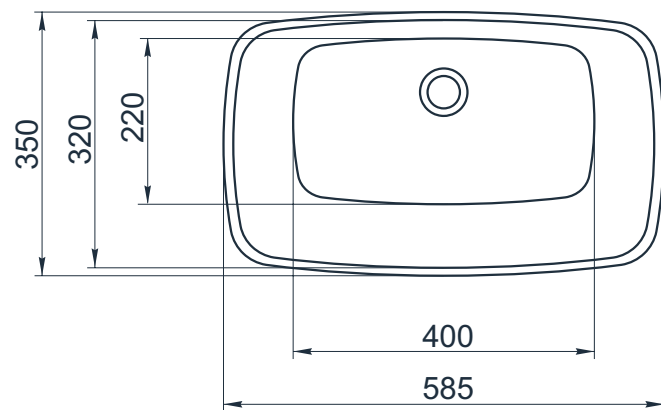

esce

herba balneis

X F 650/1

Размеры стандартные
внешние: 585x350x120 мм
внутренние: 555x320x100 мм

Примеры возможного исполнения умывальника:
1. минимальный размер 585x350x120

2. Индивидуальное исполнение

2.1

2.2

Вы можете предложить любой другой вариант.
Место врезки дополнительного оборудования по согласованию.
По умолчанию без врезки под смеситель.
h* = высоте умывальника