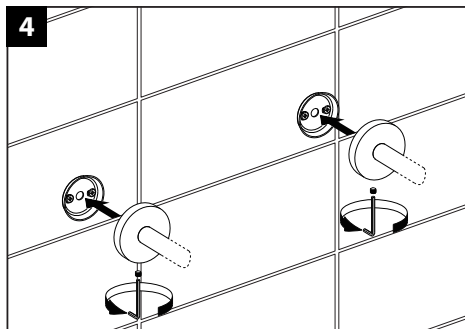

УСТАНОВКА СПОСОБ 2