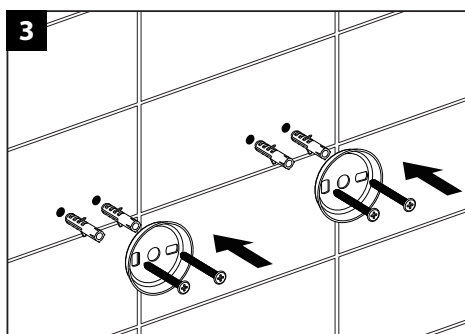

УСТАНОВКА СПОСОБ 2