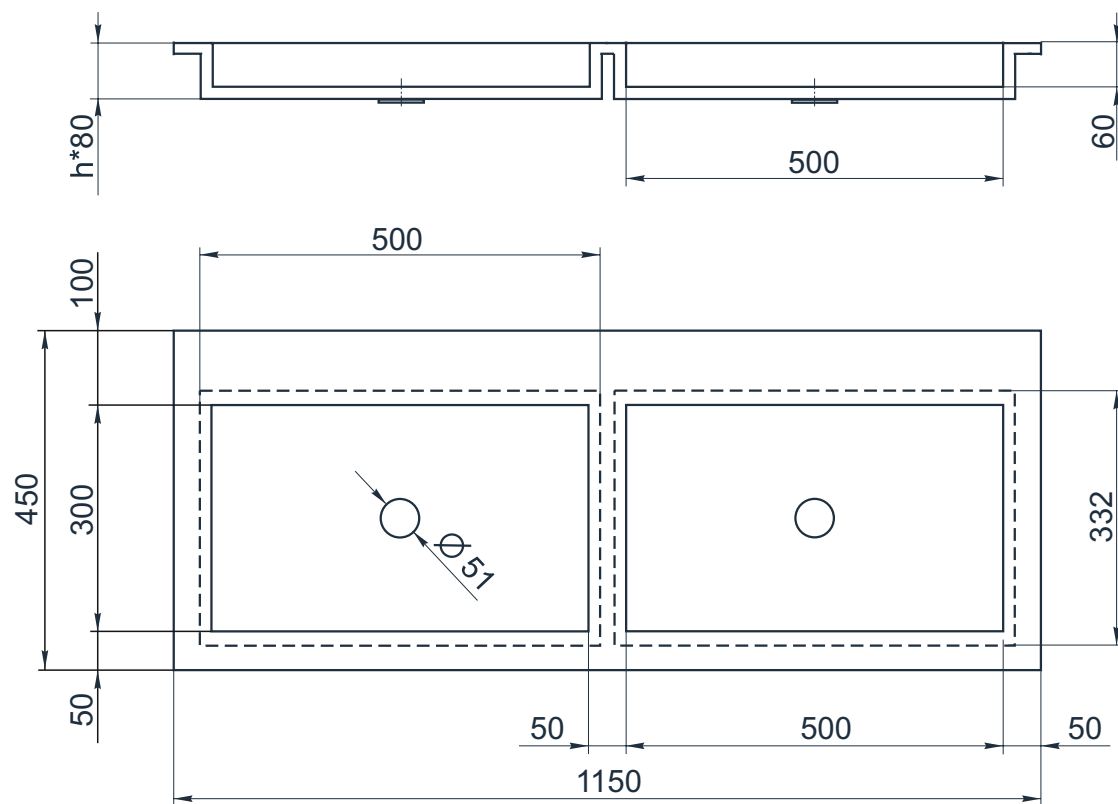

esce

herba balneis

DF 550/1

Размеры индивидуальные
внешние: от 1150x450x80 мм

Примеры возможного исполнения умывальника:
1. минимальный размер 1150x450x80

2. Индивидуальное исполнение

2.1

2.2

Вы можете предложить любой другой вариант.
Место врезки дополнительного оборудования по согласованию.
По умолчанию без врезки под смеситель.
h* = высоте умывальника