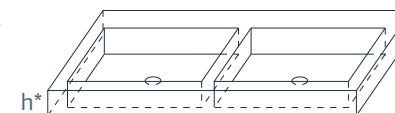

esce

herba balneis

DF 550/1

Размеры индивидуальные
внешние: от 1150x450x80 мм

Примеры возможного исполнения умывальника:
1. минимальный размер 1150x450x80

2. Индивидуальное исполнение

2.1

2.2

Вы можете предложить любой другой вариант.
Место врезки дополнительного оборудования по согласованию.
По умолчанию без врезки под смеситель.
h* = высоте умывальника