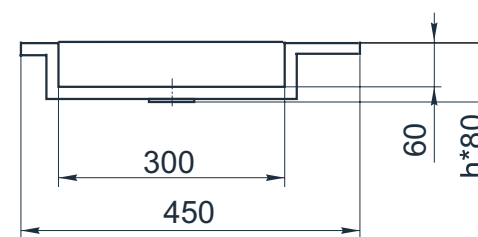

esce

herba balneis

DF 550/1

Размеры индивидуальные
внешние: от 1150x450x80 мм

Примеры возможного исполнения умывальника:
1. минимальный размер 1150x450x80

2. Индивидуальное исполнение

2.1

2.2

Вы можете предложить любой другой вариант.
Место врезки дополнительного оборудования по согласованию.
По умолчанию без врезки под смеситель.
h* = высоте умывальника