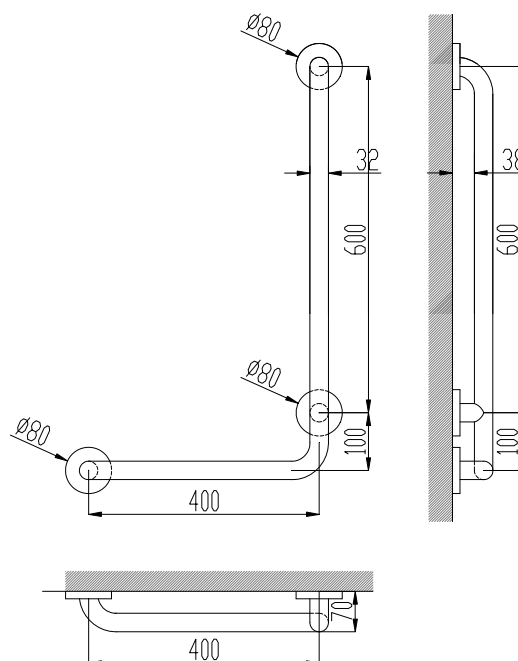

**Угловой опорный поручень**

- Опорный угловой поручень под углом 90 ° для фиксации на стене.
  - Три опорные точки крепления.
  - Предназначен для туалетов и ванных комнат, адаптированных для людей с ограниченными физическими возможностями.
- Нержавеющая сталь, отделка-белый нейлон.  
Доступен также в атласной отделке (NOFER 15159.S) и глянцевая отделка (NOFER 15159.B)

Изображение соответствует NOFER 15159.B

**КРАТКОЕ ОПИСАНИЕ**

Фиксированный опорный поручень NOFER из нержавеющей стали AISI 304. Угол 90° и три опорные точки.  
Размеры: высота 700, ширина 400, Ø32 (мм)

**ТЕХНИЧЕСКИЕ ХАРАКТЕРИСТИКИ**

- Изготовлен из нержавеющей стали AISI 304 с атласной отделкой.
- Размеры: высокая 700, ширина 400, Ø32 (мм).

**ТЕХНИЧЕСКИЙ ЧЕРТЁЖ**

Размеры мм.

NOFER S.L.  
Avenida de la fama, 118  
08940 · Cornellà de Llobregat (Barcelona)  
Tel +34 934 742 423 · Fax +34 934 743 548  
nofer@nofer.com · www.nofer.com