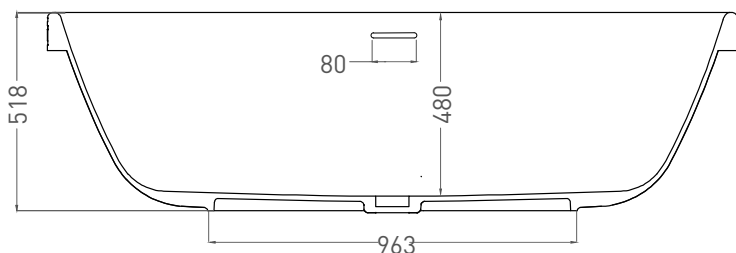

# GRECA IN 180x80

ОТДЕЛЬНОСТОЯЩАЯ ВАННА 104821M

Дизайн: Mike Shilov

**salini**  
L'ANIMA DELL'ACQUA

**Размеры:** 1800 x 800 x 518 мм  
**Вес нетто / брутто:** 116 / 167 кг  
**Объём до перелива:** 350 л  
**Глубина до перелива:** 410 мм  
**Материал:** S-Stone  
**Покрытие:** матовое  
**Цвет:** RAL / белый  
**Комплектация:** интегрированный слив-перелив, сифон, донный клапан Click-clack в цвет изделия с логотипом Salini  
**Требуемый смеситель:** напольный  
**Гарантия:** 10 лет  
**Производство:** Италия / Россия

\* Расположение стандартного технического отверстия на задней стенке. В базовую комплектацию не входит, заказывается отдельно.