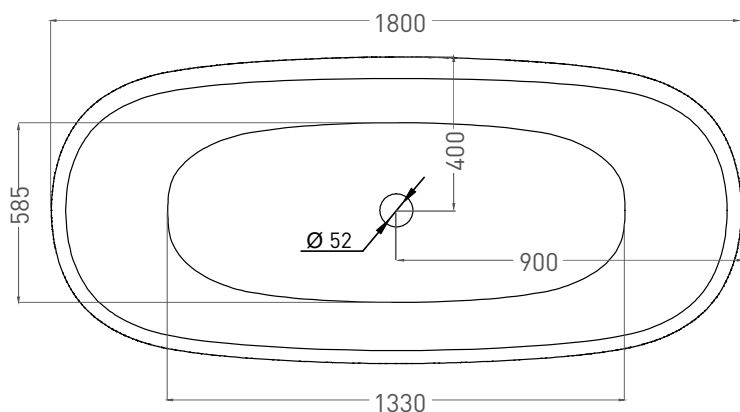

# GRECA IN 180x80

ОТДЕЛЬНОСТОЯЩАЯ ВАННА 104821M

Дизайн: Mike Shilov

**salini**  
L'ANIMA DELL'ACQUA

**Размеры:** 1800 x 800 x 518 мм  
**Вес нетто / брутто:** 116 / 167 кг  
**Объём до перелива:** 350 л  
**Глубина до перелива:** 410 мм  
**Материал:** S-Stone  
**Покрытие:** матовое  
**Цвет:** RAL / белый  
**Комплектация:** интегрированный слив-перелив, сифон, донный клапан Click-clack в цвет изделия с логотипом Salini  
**Требуемый смеситель:** напольный  
**Гарантия:** 10 лет  
**Производство:** Италия / Россия