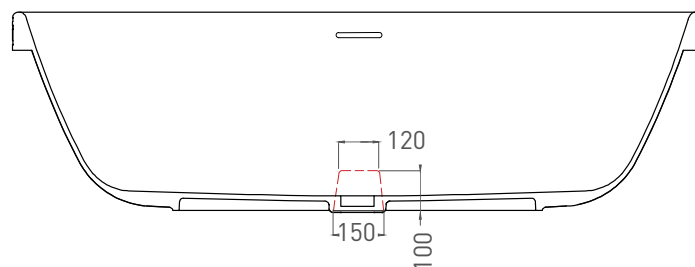

# GRECA IN 180x80

ОТДЕЛЬНОСТОЯЩАЯ ВАННА 104821M

Дизайн: Mike Shilov

**salini**  
L'ANIMA DELL'ACQUA

**Размеры:** 1800 x 800 x 518 мм  
**Вес нетто / брутто:** 116 / 167 кг  
**Объём до перелива:** 350 л  
**Глубина до перелива:** 410 мм  
**Материал:** S-Stone  
**Покрытие:** матовое  
**Цвет:** RAL / белый  
**Комплектация:** интегрированный слив-перелив, сифон, донный клапан Click-clack в цвет изделия с логотипом Salini  
**Требуемый смеситель:** напольный  
**Гарантия:** 10 лет  
**Производство:** Италия / Россия

\* Расположение стандартного технического отверстия на задней стенке. В базовую комплектацию не входит, заказывается отдельно.