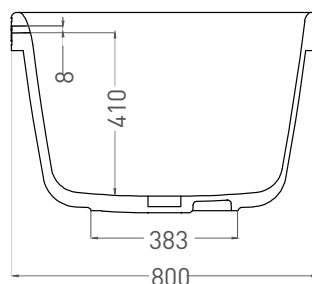

# GRECA IN 180x80

ОТДЕЛЬНОСТОЯЩАЯ ВАННА 104821M

Дизайн: Mike Shilov

**salini**  
L'ANIMA DELL'ACQUA

**Размеры:** 1800 x 800 x 518 мм  
**Вес нетто / брутто:** 116 / 167 кг  
**Объём до перелива:** 350 л  
**Глубина до перелива:** 410 мм  
**Материал:** S-Stone  
**Покрытие:** матовое  
**Цвет:** RAL / белый  
**Комплектация:** интегрированный слив-перелив, сифон, донный клапан Click-clack в цвет изделия с логотипом Salini  
**Требуемый смеситель:** напольный  
**Гарантия:** 10 лет  
**Производство:** Италия / Россия

\* Расположение стандартного технического отверстия на задней стенке. В базовую комплектацию не входит, заказывается отдельно.