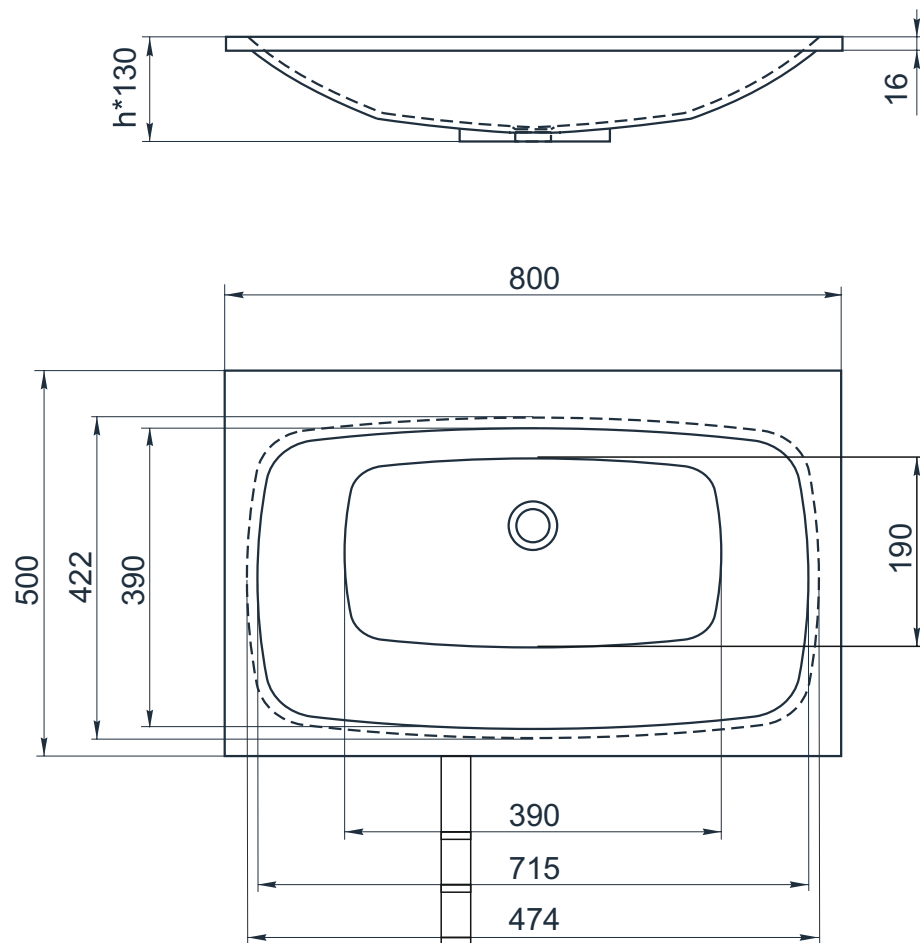

esce

herba balneis

IN F 800/3

Размеры индивидуальные
внешние: от 800x500x130 мм
внутренние: 715x390x100 мм

Примеры возможного исполнения умывальника:
1. минимальный размер от 800x500x130

2. Индивидуальное исполнение

2.1

2.2

Вы можете предложить любой другой вариант.
Место врезки дополнительного оборудования по согласованию.
По умолчанию без врезки под смеситель.
 h^* = высоте умывальника