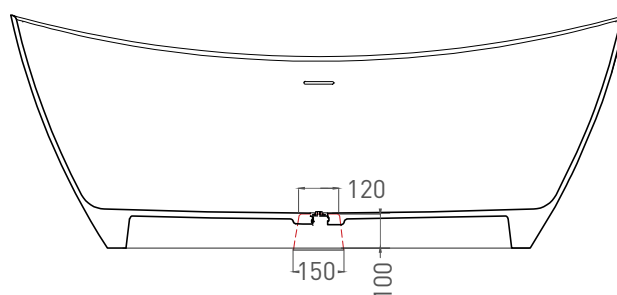

NOEMI 185X81

ОТДЕЛЬНОСТОЯЩАЯ ВАННА 101811G

Дизайн: Salini SRL

salini
L'ANIMA DELL'ACQUA

Размеры: 1860 x 810 x 715 мм

Вес нетто / брутто: 179 / 230 кг

Объём до перелива: 350 л

Глубина до перелива: 400 мм

Материал: S-Sense

Покрытие: глянцевое

Цвет: RAL / белый

Комплектация: интегрированный слив-перелив, сифон, донный клапан Click-clack в цвет изделия с логотипом Salini

Требуемый смеситель: напольный

Гарантия: 10 лет

Производство: Италия / Россия

* Расположение стандартного технического отверстия на задней стенке. В базовую комплектацию не входит, заказывается отдельно.

Salini SRL

20122 Italia, Milano, Largo Ildefonso Schuster, 1

info@salini-srl.com

www.salini-srl.com

© Salini SRL - All rights reserved

Все права защищены. Несанкционированное копирование, публикация, полное или частичное воспроизведение запрещены.