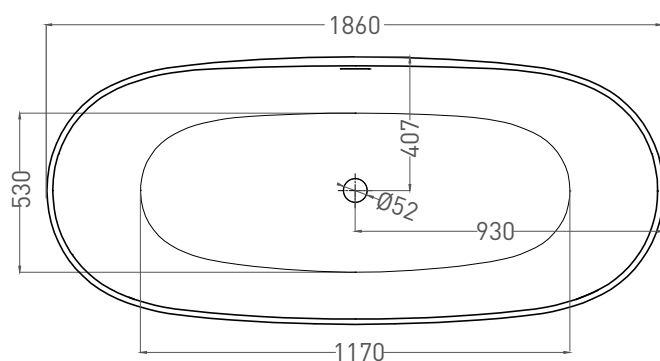

NOEMI 185X81

ОТДЕЛЬНОСТОЯЩАЯ ВАННА 101811G

Дизайн: Salini SRL

salini
L'ANIMA DELL'ACQUA

Размеры: 1860 x 810 x 715 мм

Вес нетто / брутто: 179 / 230 кг

Объём до перелива: 350 л

Глубина до перелива: 400 мм

Материал: S-Sense

Покрытие: глянцевое

Цвет: RAL / белый

Комплектация: интегрированный слив-перелив, сифон, донный клапан Click-clack в цвет изделия с логотипом Salini

Требуемый смеситель: напольный

Гарантия: 10 лет

Производство: Италия / Россия

* Расположение стандартного технического отверстия на задней стенке. В базовую комплектацию не входит, заказывается отдельно.

Salini SRL

20122 Italia, Milano, Largo Ildefonso Schuster, 1

info@salini-srl.com

www.salini-srl.com

© Salini SRL - All rights reserved

Все права защищены. Несанкционированное копирование, публикация, полное или частичное воспроизведение запрещены.