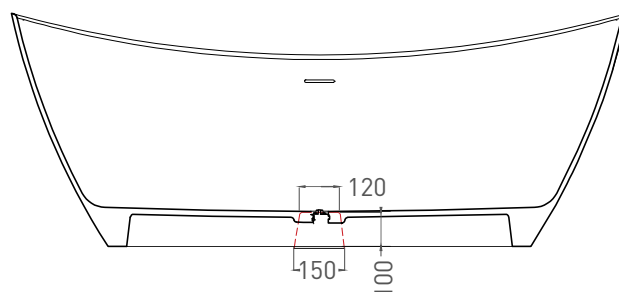

NOEMI 185X81

ОТДЕЛЬНОСТОЯЩАЯ ВАННА 101811SM

Дизайн: Salini SRL

salini
L'ANIMA DELL'ACQUA

Размеры: 1849 x 813 x 720 мм

Вес нетто / брутто: 134 / 185 кг

Объём до перелива: 350 л

Глубина до перелива: 400 мм

Материал: S-Stone

Покрытие: матовое

Цвет: RAL / белый

Комплектация: интегрированный слив-перелив, сифон, донный клапан Click-clack в цвет изделия с логотипом Salini

Требуемый смеситель: напольный

Гарантия: 10 лет

Производство: Италия / Россия

* Расположение стандартного технического отверстия на задней стенке. В базовую комплектацию не входит, заказывается отдельно.

Salini SRL

20122 Italia, Milano, Largo Ildefonso Schuster, 1

info@salini-srl.com

www.salini-srl.com

© Salini SRL - All rights reserved

Все права защищены. Несанкционированное копирование, публикация, полное или частичное воспроизведение запрещены.