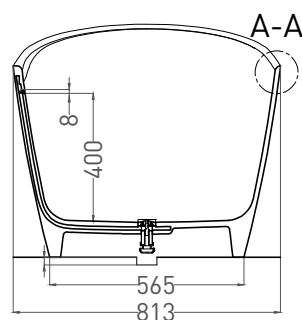

NOEMI 185X81

ОТДЕЛЬНОСТОЯЩАЯ ВАННА 101811SM

Дизайн: Salini SRL

salini
L'ANIMA DELL'ACQUA

Размеры: 1849 x 813 x 720 мм

Вес нетто / брутто: 134 / 185 кг

Объём до перелива: 350 л

Глубина до перелива: 400 мм

Материал: S-Stone

Покрытие: матовое

Цвет: RAL / белый

Комплектация: интегрированный слив-перелив, сифон, донный клапан Click-clack в цвет изделия с логотипом Salini

Требуемый смеситель: напольный

Гарантия: 10 лет

Производство: Италия / Россия

* Расположение стандартного технического отверстия на задней стенке. В базовую комплектацию не входит, заказывается отдельно.

Salini SRL

20122 Italia, Milano, Largo Ildefonso Schuster, 1

info@salini-srl.com

www.salini-srl.com

© Salini SRL - All rights reserved

Все права защищены. Несанкционированное копирование, публикация, полное или частичное воспроизведение запрещены.