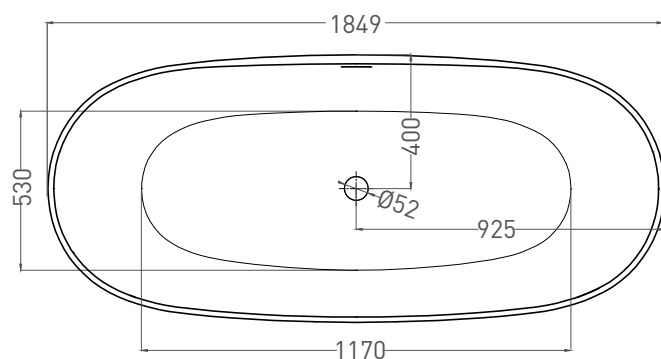

NOEMI 185X81

ОТДЕЛЬНОСТОЯЩАЯ ВАННА 101811SM

Дизайн: Salini SRL

salini
L'ANIMA DELL'ACQUA

Размеры: 1849 x 813 x 720 мм

Вес нетто / брутто: 134 / 185 кг

Объём до перелива: 350 л

Глубина до перелива: 400 мм

Материал: S-Stone

Покрытие: матовое

Цвет: RAL / белый

Комплектация: интегрированный слив-перелив, сифон, донный клапан Click-clack в цвет изделия с логотипом Salini

Требуемый смеситель: напольный

Гарантия: 10 лет

Производство: Италия / Россия

* Расположение стандартного технического отверстия на задней стенке. В базовую комплектацию не входит, заказывается отдельно.

Salini SRL

20122 Italia, Milano, Largo Ildefonso Schuster, 1

info@salini-srl.com

www.salini-srl.com

© Salini SRL - All rights reserved

Все права защищены. Несанкционированное копирование, публикация, полное или частичное воспроизведение запрещены.