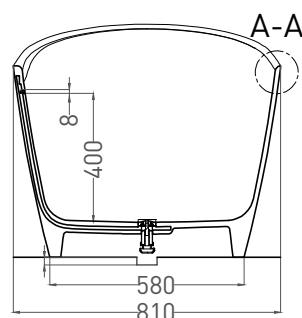

NOEMI 185X81

ОТДЕЛЬНОСТОЯЩАЯ ВАННА 101811G

Дизайн: Salini SRL

salini
L'ANIMA DELL'ACQUA

Размеры: 1860 x 810 x 715 мм

Вес нетто / брутто: 179 / 230 кг

Объём до перелива: 350 л

Глубина до перелива: 400 мм

Материал: S-Sense

Покрытие: глянцевое

Цвет: RAL / белый

Комплектация: интегрированный слив-перелив, сифон, донный клапан Click-clack в цвет изделия с логотипом Salini

Требуемый смеситель: напольный

Гарантия: 10 лет

Производство: Италия / Россия

* Расположение стандартного технического отверстия на задней стенке. В базовую комплектацию не входит, заказывается отдельно.

Salini SRL

20122 Italia, Milano, Largo Ildefonso Schuster, 1

info@salini-srl.com

www.salini-srl.com

© Salini SRL - All rights reserved

Все права защищены. Несанкционированное копирование, публикация, полное или частичное воспроизведение запрещены.