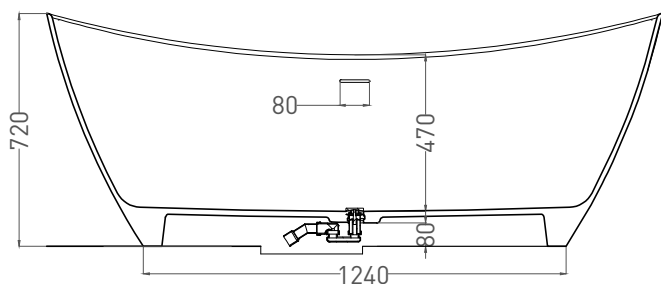

NOEMI 185X81

ОТДЕЛЬНОСТОЯЩАЯ ВАННА 101811SM

Дизайн: Salini SRL

salini
L'ANIMA DELL'ACQUA

Размеры: 1849 x 813 x 720 мм

Вес нетто / брутто: 134 / 185 кг

Объём до перелива: 350 л

Глубина до перелива: 400 мм

Материал: S-Stone

Покрытие: матовое

Цвет: RAL / белый

Комплектация: интегрированный слив-перелив, сифон, донный клапан Click-clack в цвет изделия с логотипом Salini

Требуемый смеситель: напольный

Гарантия: 10 лет

Производство: Италия / Россия

* Расположение стандартного технического отверстия на задней стенке. В базовую комплектацию не входит, заказывается отдельно.

Salini SRL

20122 Italia, Milano, Largo Ildefonso Schuster, 1

info@salini-srl.com

www.salini-srl.com

© Salini SRL - All rights reserved

Все права защищены. Несанкционированное копирование, публикация, полное или частичное воспроизведение запрещены.