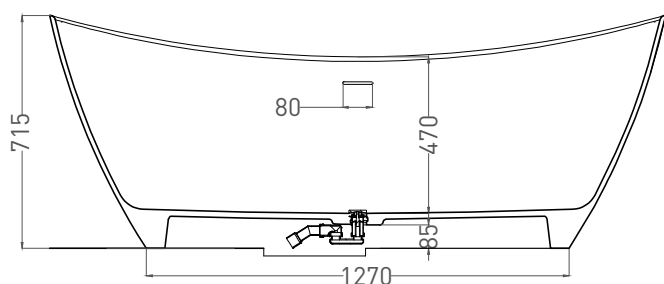

NOEMI 185X81

ОТДЕЛЬНОСТОЯЩАЯ ВАННА 101811G

Дизайн: Salini SRL

salini
L'ANIMA DELL'ACQUA

Размеры: 1860 x 810 x 715 мм

Вес нетто / брутто: 179 / 230 кг

Объём до перелива: 350 л

Глубина до перелива: 400 мм

Материал: S-Sense

Покрытие: глянцевое

Цвет: RAL / белый

Комплектация: интегрированный слив-перелив, сифон, донный клапан Click-clack в цвет изделия с логотипом Salini

Требуемый смеситель: напольный

Гарантия: 10 лет

Производство: Италия / Россия

* Расположение стандартного технического отверстия на задней стенке. В базовую комплектацию не входит, заказывается отдельно.

Salini SRL

20122 Italia, Milano, Largo Ildefonso Schuster, 1

info@salini-srl.com

www.salini-srl.com

© Salini SRL - All rights reserved

Все права защищены. Несанкционированное копирование, публикация, полное или частичное воспроизведение запрещены.