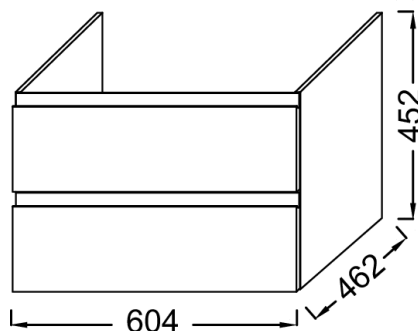

### Технические характеристики

- **РАЗМЕРЫ (СМ):** 60 x 46 x 45 см
- **МАТЕРИАЛ:** Лак
- **РУЧКИ:** Встроенная ручка в цвет мебели
- **МЕСТО ДЛЯ ХРАНЕНИЯ:** 2 выдвижных ящика с механизмом «плавное закрывание».
- **ВЕС:** 23 кг
- **УСТАНОВКА:** Крепление к стене
- **РЕШЕНИЕ ХРАНЕНИЯ:** Выдвижные ящики
- **ФИКСАЦИЯ:** Установщику понадобится набор крепежей для монтажа на стену

### Общая информация

Спецификация продукта: Мебель для раковины-столешницы, 60 см, 2 ящика. EB2052. Коллекция: MADELEINE. РАЗМЕРЫ (СМ): 60 x 46 x 45 см. ВЕС: 23 кг. МАТЕРИАЛ: Лак. УСТАНОВКА: Крепление к стене. РУЧКИ: Встроенная ручка в цвет мебели. РЕШЕНИЕ ХРАНЕНИЯ: Выдвижные ящики. МЕСТО ДЛЯ ХРАНЕНИЯ: 2 выдвижных ящика с механизмом «плавное закрывание». ФИКСАЦИЯ: Установщику понадобится набор крепежей для монтажа на стену.