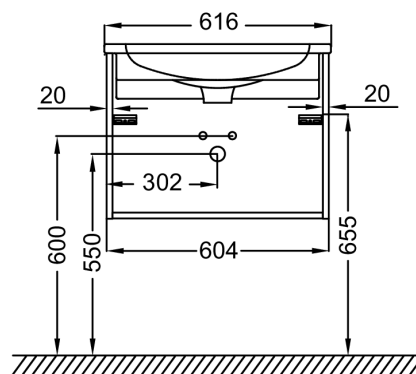

### Технические характеристики

- **РАЗМЕРЫ (СМ):** 60 x 46 x 45 см
- **МАТЕРИАЛ:** Лак
- **РУЧКИ:** Встроенная ручка в цвет мебели
- **МЕСТО ДЛЯ ХРАНЕНИЯ:** 2 выдвижных ящика с механизмом «плавное закрывание».
- **ВЕС:** 23 кг
- **УСТАНОВКА:** Крепление к стене
- **РЕШЕНИЕ ХРАНЕНИЯ:** Выдвижные ящики
- **ФИКСАЦИЯ:** Установщику понадобится набор крепежей для монтажа на стену

### Общая информация

Спецификация продукта: Мебель для раковины-столешницы, 60 см, 2 ящика. EB2052. Коллекция: MADELEINE. РАЗМЕРЫ (СМ): 60 x 46 x 45 см. ВЕС: 23 кг. МАТЕРИАЛ: Лак. УСТАНОВКА: Крепление к стене. РУЧКИ: Встроенная ручка в цвет мебели. РЕШЕНИЕ ХРАНЕНИЯ: Выдвижные ящики. МЕСТО ДЛЯ ХРАНЕНИЯ: 2 выдвижных ящика с механизмом «плавное закрывание». ФИКСАЦИЯ: Установщику понадобится набор крепежей для монтажа на стену.