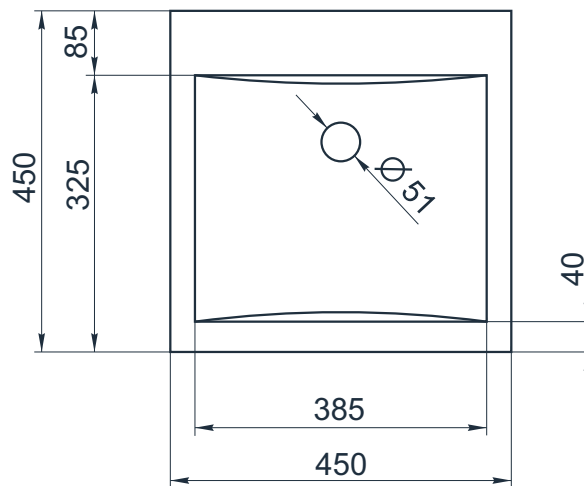

esce

herba balneis

X F 450/1

Размеры стандартные
внешние: 450x450x195 мм
внутренние: 385x325x180 мм

Примеры возможного исполнения умывальника:

1. минимальный размер 450x450

2. Индивидуальное исполнение

2.1

2.2

Вы можете предложить любой другой вариант.
Место врезки дополнительного оборудования по согласованию.
По умолчанию без врезки под смеситель.
h* = высоте умывальника