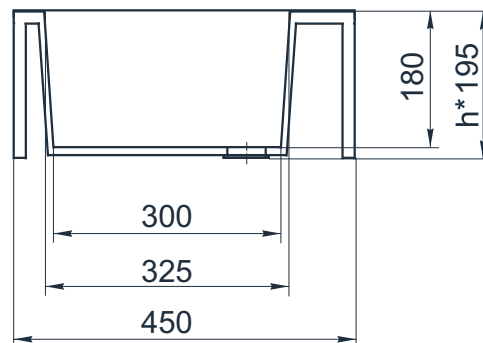

esce

herba balneis

X F 450/1

Размеры стандартные
внешние: 450x450x195 мм
внутренние: 385x325x180 мм

Примеры возможного исполнения умывальника:

1. минимальный размер 450x450

2. Индивидуальное исполнение

2.1

2.2

Вы можете предложить любой другой вариант.
Место врезки дополнительного оборудования по согласованию.
По умолчанию без врезки под смеситель.
h* = высоте умывальника