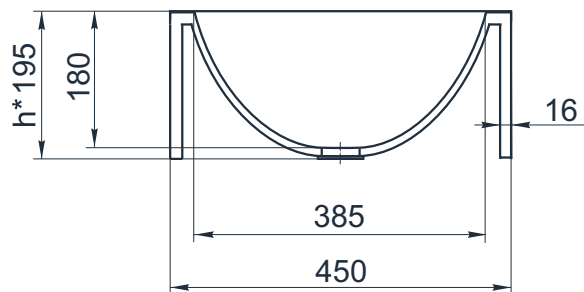

esce

herba balneis

X F 450/1

Размеры стандартные
внешние: 450x450x195 мм
внутренние: 385x325x180 мм

Примеры возможного исполнения умывальника:

1. минимальный размер 450x450

2. Индивидуальное исполнение

2.1

2.2

Вы можете предложить любой другой вариант.
Место врезки дополнительного оборудования по согласованию.
По умолчанию без врезки под смеситель.
h* = высоте умывальника