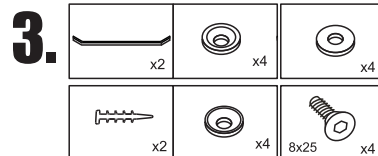

ИНСТРУКЦИЯ ПО УСТАНОВКЕ

ИЗОБРАЖЕНИЕ ИНСТРУМЕНТА

Список аксессуаров

Артикул	Габариты, мм	A(мм)	B(мм)
061106	900x900x1950	880-890	880-890
061110	1000x1000x1950	980-990	980-990

SOLO T

4.  x1 x1 x2 x2 6x20 x4

5.

 4x12 x4

6.

7.