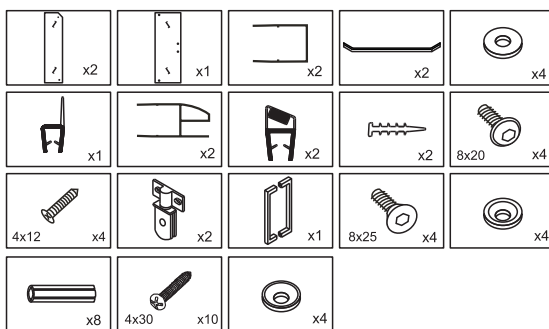

ИНСТРУКЦИЯ ПО УСТАНОВКЕ

ИЗОБРАЖЕНИЕ ИНСТРУМЕНТА

Список аксессуаров

Артикул	Габариты, мм	A(мм)	B(мм)
061106	900x900x1950	880-890	880-890
061110	1000x1000x1950	980-990	980-990

SOLO T

4.  x1 x1 x2 x2 6x20 x4

5.

 4x12 x4

6.

7.