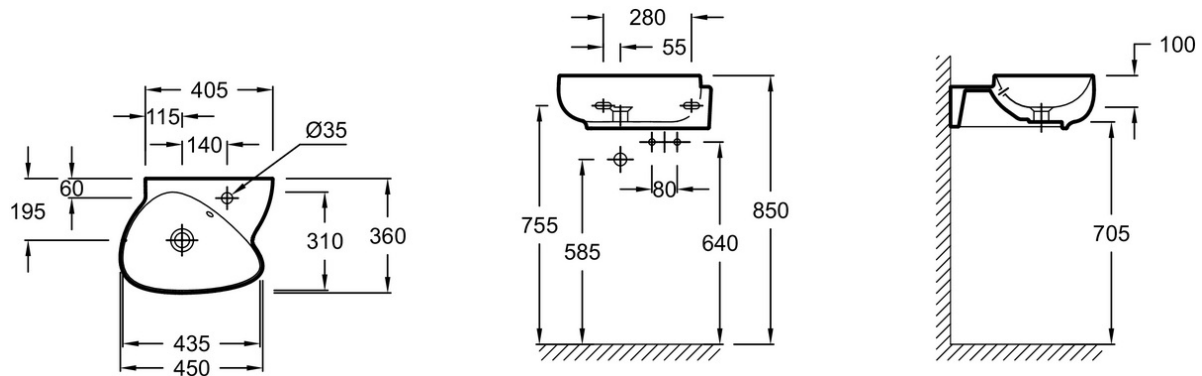

### Преимущества при монтаже

- **Аккуратная установка:** Гладкая нижняя поверхность. Глубина чаши не превышает общей высоты раковины, без переливного отверстия и отверстия для смесителя

### Технические характеристики

- **РАЗМЕРЫ (СМ):** 45 x 36 см
- **МАТЕРИАЛ:** Керамика
- **ОТВЕРСТИЯ ДЛЯ СВЕРЛЕНИЯ:** 1 отверстием
- **РЕКОМЕНДОВАННЫЙ СМЕСИТЕЛЬ :** Nouvelle Vague
- **ВЕС:** 12 кг
- **УСТАНОВКА:** Подвесные
- **ОТВЕРСТИЕ ПЕРЕЛИВА :** С отверстием перелива

### Общая информация

Спецификация продукта: Раукоуойник 45x36 .EGK112. Коллекция : NOUVELLE VAGUE. РАЗМЕРЫ (СМ): 45x36 см. ВЕС: 12 кг. МАТЕРИАЛ: Керамика. УСТАНОВКА: Подвесные. ОТВЕРСТИЯ ДЛЯ СВЕРЛЕНИЯ : 1 отверстием. ОТВЕРСТИЕ ПЕРЕЛИВА : С отверстием перелива. РЕКОМЕНДОВАННЫЙ СМЕСИТЕЛЬ : Nouvelle Vague.