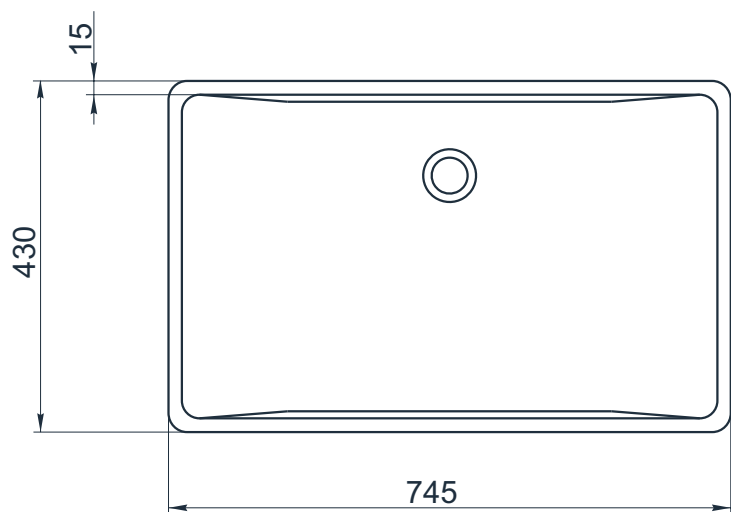

esce

herba balneis

X F 850/1

Размеры стандартные
внешние: 745x430x130 мм
внутренние: 715x400x110 мм

Примеры возможного исполнения умывальника:

1. минимальный размер от 745x430x130

2. Индивидуальное исполнение

2.1

2.2

Вы можете предложить любой другой вариант.
Место врезки дополнительного оборудования по согласованию.
По умолчанию без врезки под смеситель.
h* = высоте умывальника