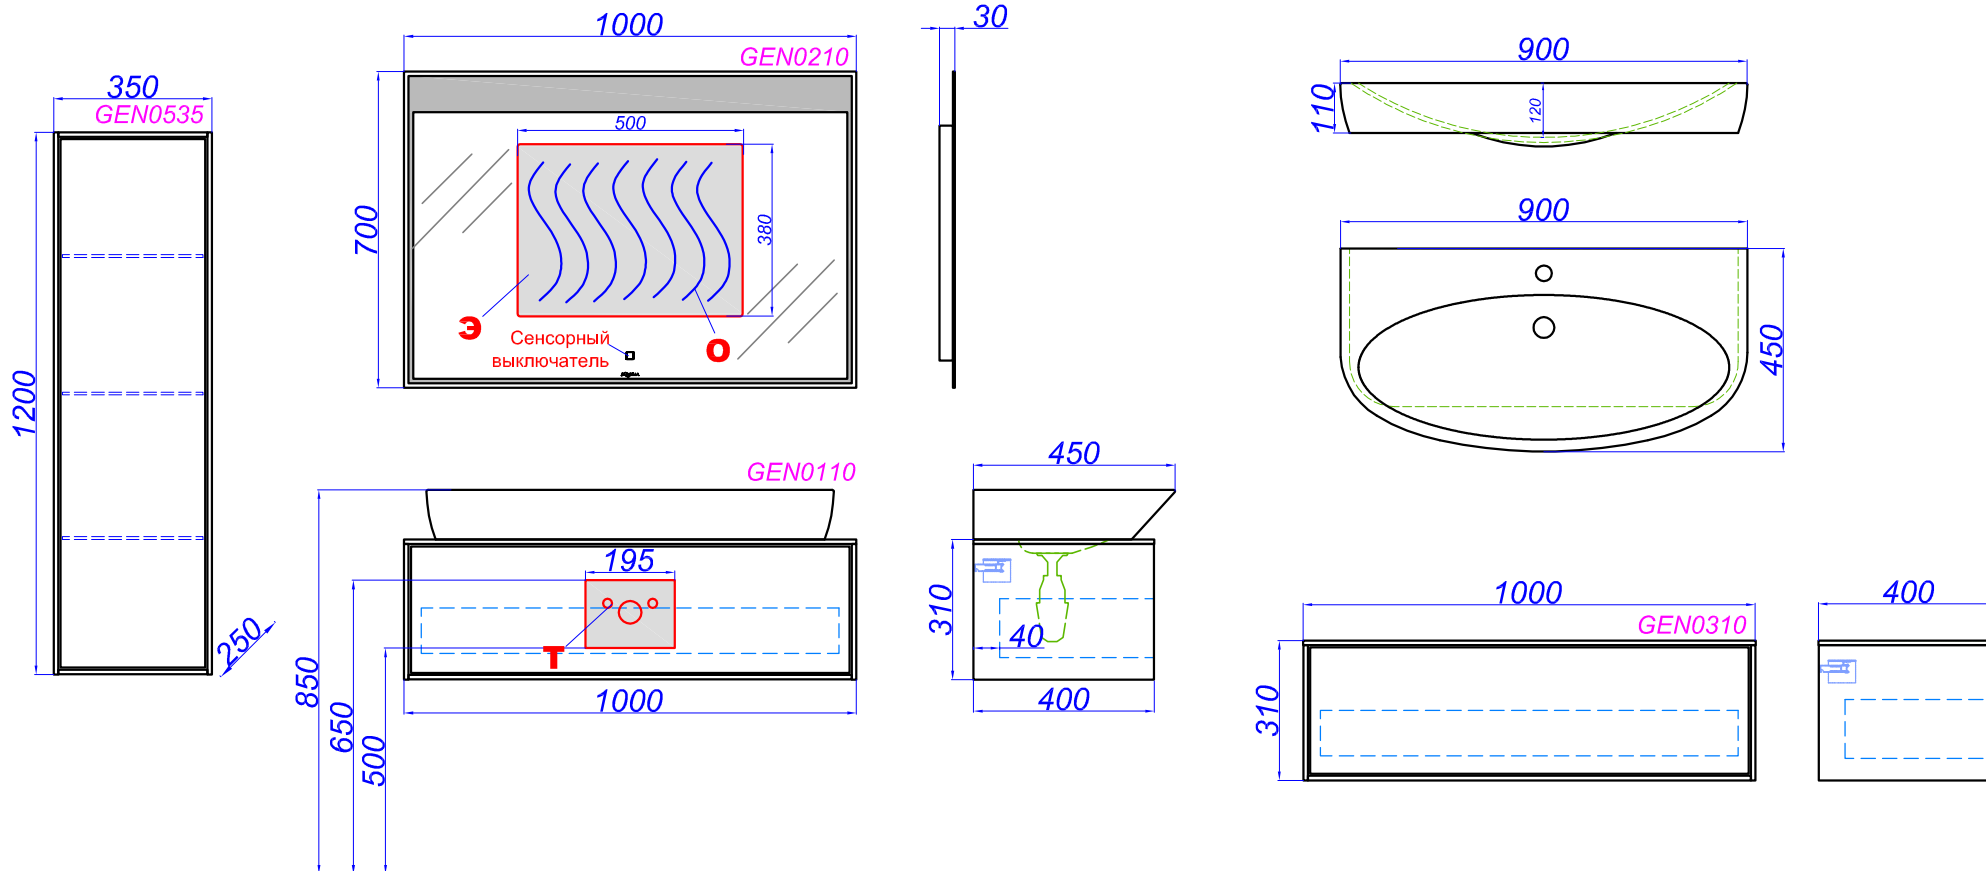

# Genesis 1000

- T** - место подвода воды и слив
- O** - зона обогрева зеркала
- Э** - место вывода электрического провода

# Genesis 1200

- T** - место подвода воды и слив
- O** - зона обогрева зеркала
- Э** - место вывода электрического провода