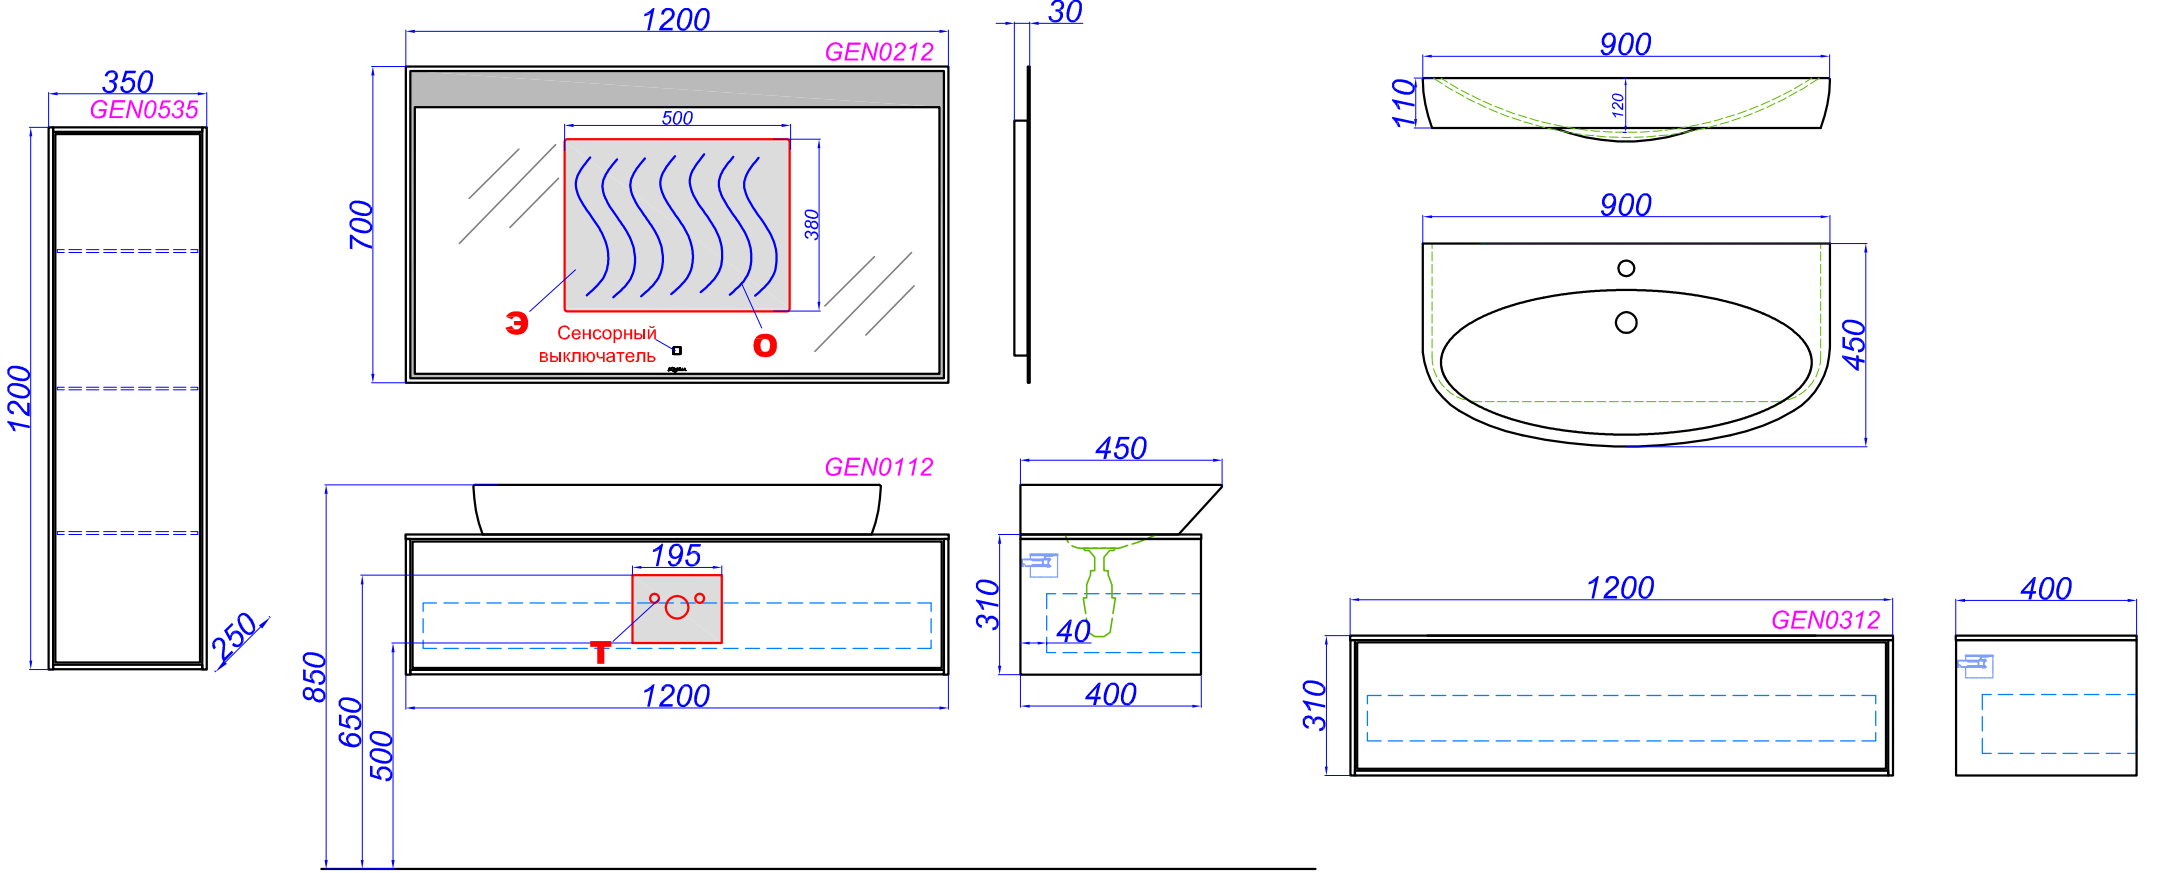

# Genesis 1000

- T** - место подвода воды и слив
- O** - зона обогрева зеркала
- Э** - место вывода электрического провода

# Genesis 1200

- T** - место подвода воды и слив
- O** - зона обогрева зеркала
- Э** - место вывода электрического провода