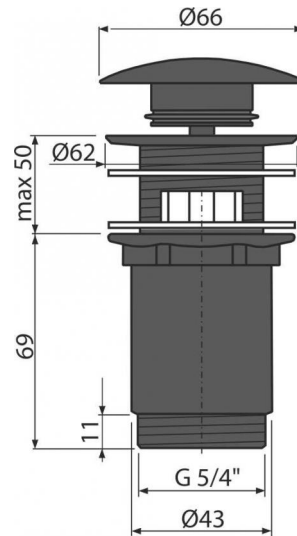

A392BLACK

Донный клапан сифона для умывальника CLICK/CLACK 5/4",
цельнометаллический с переливом и большой черной заглушкой

Область применения

Для раковин с переливом

Свойства

- Цвет: черный-мат
- Длительный срок службы механизма CLICK/CLACK
- Хромированный металлический колпачок с покрытием черный-мат
- Хромированное покрытие обладает высокой устойчивостью к механическим повреждениям
- Резьбовое соединение 5/4" для подключения сифона

Содержание комплекта

- Хромированный металлический колпачок с покрытием черный-мат
- Корпус слива

Код заказа, Логистическая информация

Код	EAN	Вес (шт упаковка паллета)	Размеры (шт упаковка)	Количество (упаковка паллета)
A392BLACK	8595580558666	0,3750 12,4850 369,5800 кг	150×75×75 390×300×240 мм	30 840 шт

Гарантии 2/3 лет
Таможенный код 84818019
Свойства EN 274

Технические параметры

- Диаметр резьбы 5/4 "