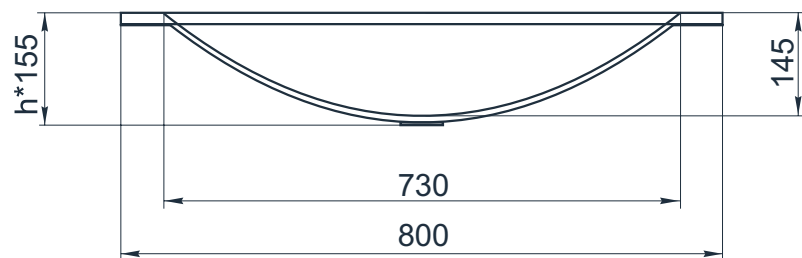

esce

herba balneis

IN F 800/1

Размеры индивидуальные
внешние: от 800x500x155 мм
внутренние: 730x350x145 мм

Примеры возможного исполнения умывальника:

1. минимальный размер от 800x500x155

2. Индивидуальное исполнение

2.1

2.2

Вы можете предложить любой другой вариант.

Место врезки дополнительного оборудования по согласованию.

По умолчанию без врезки под смеситель.

h* = высоте умывальника