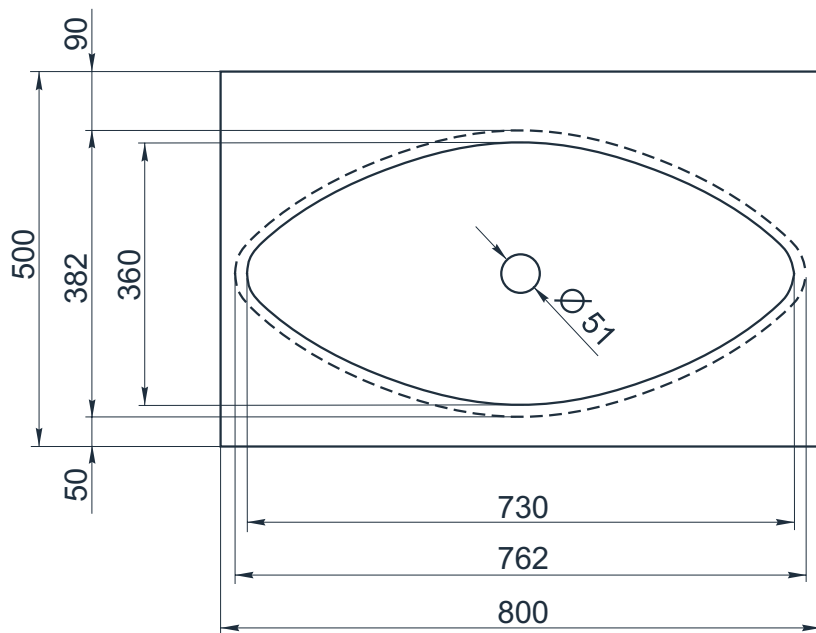

esce

herba balneis

IN F 800/1

Размеры индивидуальные
внешние: от 800x500x155 мм
внутренние: 730x350x145 мм

Примеры возможного исполнения умывальника:

1. минимальный размер от 800x500x155

2. Индивидуальное исполнение

2.1

2.2

Вы можете предложить любой другой вариант.

Место врезки дополнительного оборудования по согласованию.

По умолчанию без врезки под смеситель.

h* = высоте умывальника