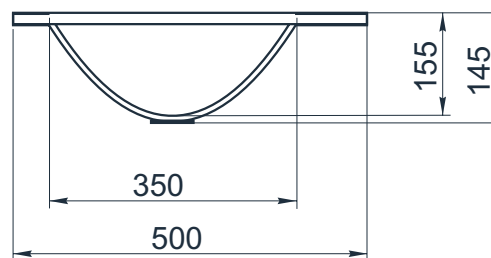

esce

herba balneis

IN F 800/1

Размеры индивидуальные
внешние: от 800x500x155 мм
внутренние: 730x350x145 мм

Примеры возможного исполнения умывальника:

1. минимальный размер от 800x500x155

2. Индивидуальное исполнение

2.1

2.2

Вы можете предложить любой другой вариант.

Место врезки дополнительного оборудования по согласованию.

По умолчанию без врезки под смеситель.

h* = высоте умывальника