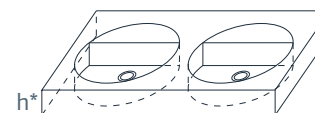

esce

herba balneis

D F 500/4

Размеры индивидуальные
внешние: от 1000x550x124 мм

Примеры возможного исполнения умывальника:
1. минимальный размер 1000x550x124

2. Индивидуальное исполнение

2.1

2.2

Вы можете предложить любой другой вариант.
Место врезки дополнительного оборудования по согласованию.
По умолчанию без врезки под смеситель.
h* = высоте умывальника