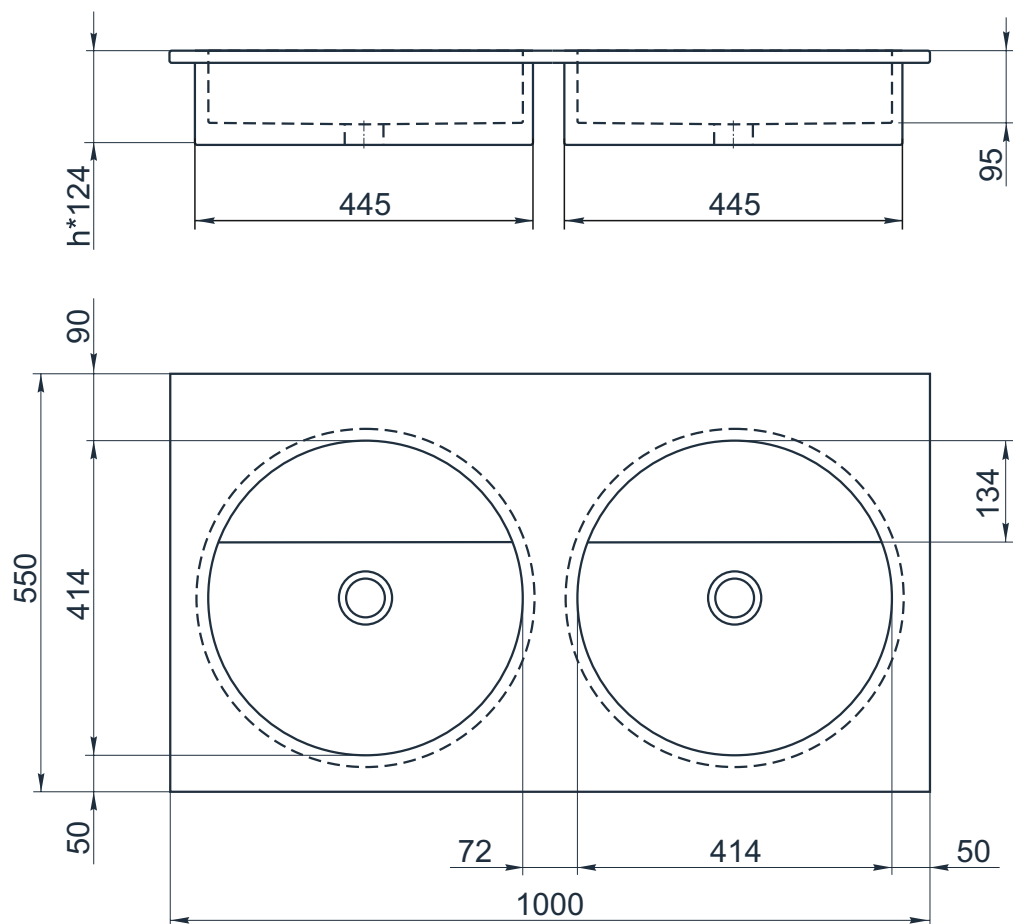

esce

herba balneis

D F 500/4

Размеры индивидуальные
внешние: от 1000x550x124 мм

Примеры возможного исполнения умывальника:
1. минимальный размер 1000x550x124

2. Индивидуальное исполнение

2.1

2.2

Вы можете предложить любой другой вариант.
Место врезки дополнительного оборудования по согласованию.
По умолчанию без врезки под смеситель.
h* = высоте умывальника