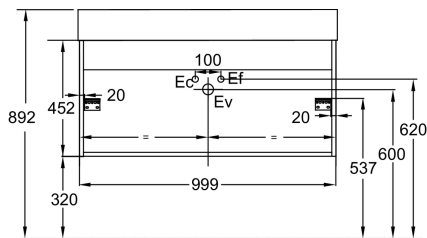

Технические характеристики

- РАЗМЕРЫ (СМ) : 99.90 x 45.20 x 45.20 см
- МАТЕРИАЛ : Лак или меламин
- РЕШЕНИЕ ХРАНЕНИЯ : Выдвижные ящики
- ВЕС : 27 кг
- УСТАНОВКА : Подвесная
- ВНУТРЕННЯЯ ОТДЕЛКА : Серая

Продукты для комплектации

- EXBJ112 : Раковина-столешница 100 см

Общая информация

Спецификация продукта: Мебель для раковины-столешницы 100 см. EB1668-E75. Коллекция : VIVIENNE. РАЗМЕРЫ (СМ): 99.90x45.20x45.20 см. ВЕС: 27 кг. МАТЕРИАЛ: Лак или меламин. УСТАНОВКА: Подвесная. РЕШЕНИЕ ХРАНЕНИЯ: Выдвижные ящики. ВНУТРЕННЯЯ ОТДЕЛКА: Серая.