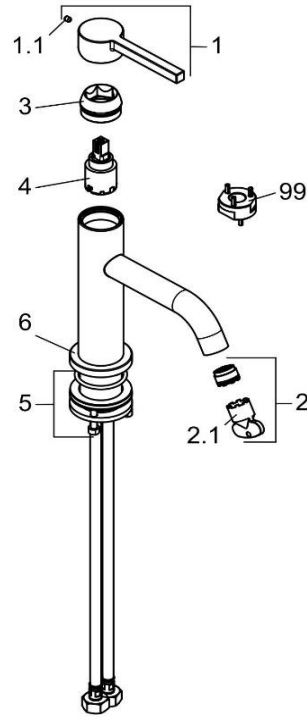

KLUDI NOVA FONTE PURA

200283915		Waschtisch-Einhandmischer DN 15	single lever basin mixer DN 15
1	7392039-00	HEBEL NOVA FONTE PURA	LEVER NOVA FONTE PURA
1.1	92105035-00	GEWINDESTIFT	GRUB SCREW
2	7509300-00	STRAHLREGLER	AERATOR
2.1	93104000-00	STRAHLREGLERSCHLÜSSEL	WRENCH FOR AERATOR
3	92071339-00	ABDECKSCHRAUBE	COVER SCREW
4	7486800-00	STEUEREINHEIT	CERAMIC CARTRIDGE
5	7396600-00	BEFESTIGUNGSSATZ	MOUNTING KIT
6	7396539-00	ROSETTE	ESCUTCHEON
99	92916500-00	SPANNSCHRAUBENSCHLÜSSEL	WRENCH FOR FASTENING SCREW