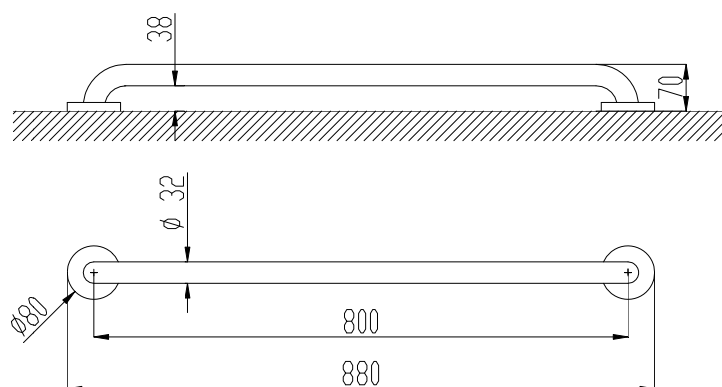

Прямой поручень из нержавеющей стали, глянцевый, 800 мм

- Прямой поручень для крепления к стене.
- Рекомендуется для установки в ванных комнатах, душевых и туалетах.
- Подходит для ванных комнат, адаптированных для инвалидов.
- Изготовлен из полированной нержавеющей стали (глянцевый). Доступны также модели с сатинированной матовой поверхностью (15054.80.S) и белым покрытием (15054.80.W)

ТЕХНИЧЕСКАЯ ИНФОРМАЦИЯ

- Изготовлен из нержавеющей стали AISI 304.
- Полированная поверхность (глянцевая).
- Две точки крепления.
- Длина: 800 мм.
- Расстояние от стены: 38 мм.
- Диаметр поручня: 32 мм.
- Толщина стенки: 1,5 мм.
- Рекомендуемая высота установки: 70-75 мм.
- Уход: нержавеющая сталь нуждается в обслуживании. Мы рекомендуем ежемесячную очистку специальными средствами для нержавеющей стали.

КРАТКОЕ ОПИСАНИЕ

Прямой поручень для крепления к стене. Изготовлен из нержавеющей стали AISI 304, глянцевый. Длина: 800 мм. Захват трубы \varnothing 32 мм. Толщина стали: 1,5 мм.

ЧЕРТЕЖ

Размеры указаны в мм