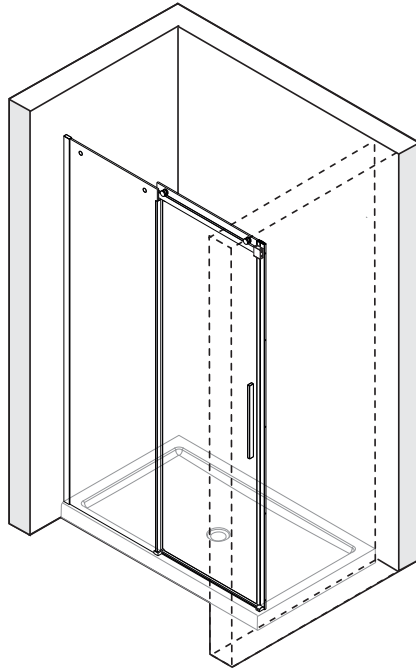

Alme 15R05
Dinkel 58R05
Alme 15R30
Dinkel 58R30
Alme 15R31
Dinkel 58R31