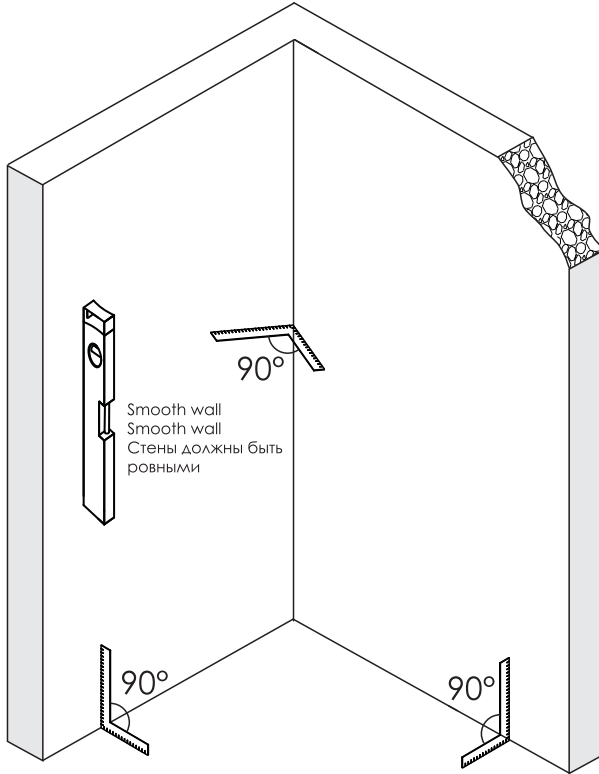

Preparation / Vorbereitung / Подготовка

Tools and materials required / Werkzeuge und Materialien benötigt / Необходимые инструменты и материалы (в комплект не входят)