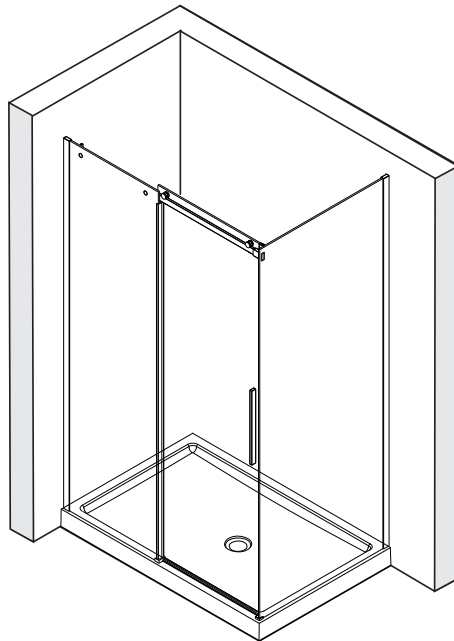

Alme 15R06
Dinkel 58R06
Alme 15R07
Dinkel 58R07
Alme 15R10
Dinkel 58R10
Alme 15R32
Dinkel 58R32
Alme 15R33
Dinkel 58R33
Alme 15R34
Dinkel 58R34
Alme 15R35
Dinkel 58R35
Alme 15R36
Dinkel 58R36
Alme 15R37
Dinkel 58R37