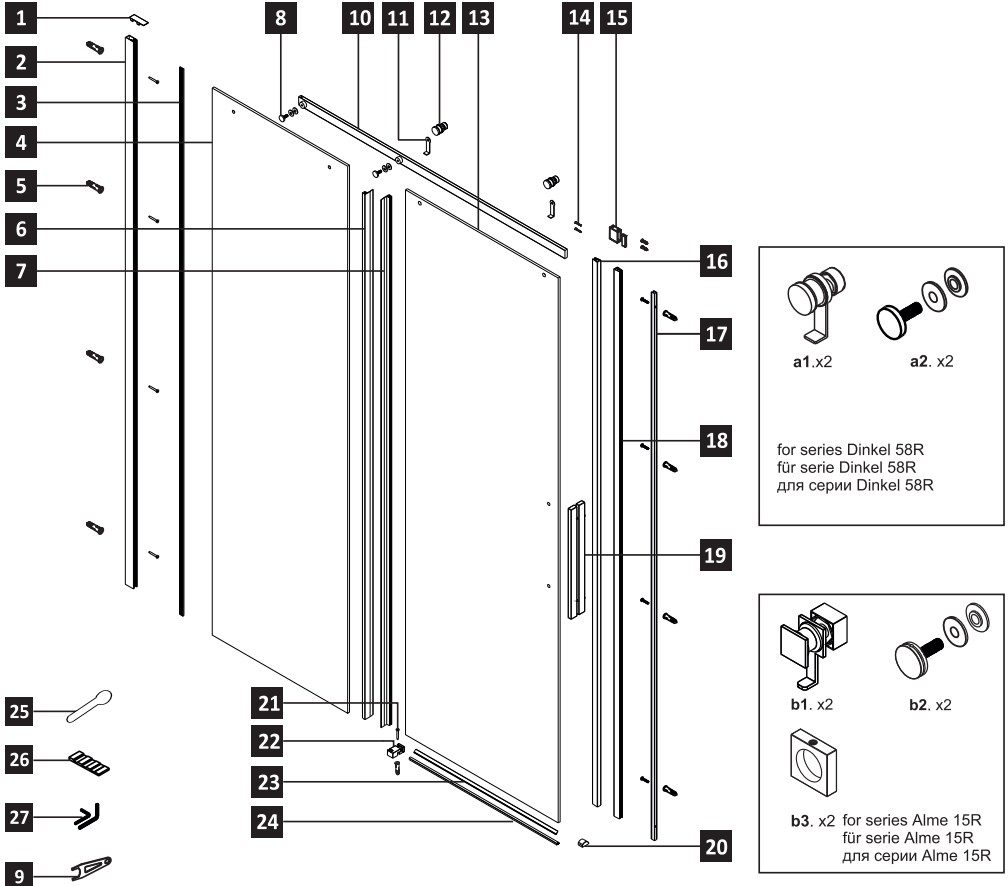

Detailization / Details / В комплект входит

№	Description/Beschreibung/Наименование	PCS STÜCK шт.	№	Description/Beschreibung/Наименование	PCS STÜCK шт.
1	Decorative cap / Dekorative Blindstopfen / Декоративная заглушка	1	15	Wall bracket base / Wandhalterung / Настенное крепление	1
2	Wall profile / Wand-Profil / Пристенный профиль	1	16	Magnet closing 1 / Magnetische Silikondichtung 1/ Магнитный силиконовый уплотнитель 1	1
3	Squeeze gasket / Klemmprofil / Зажимной уплотнитель	1	17	Wall profile / Wand-Profil / Пристенный профиль	1
4	Fixed glass / Feste Glas / Фиксированное стекло	1	18	Magnet closing 2 / Magnetische Silikondichtung 2/ Магнитный силиконовый уплотнитель 2	1
5	Wall anchor / Dübel / Дюбель	11	19	Handle / Türgriffe / Ручка	1
6	Silicon seals 1 / Silikondichtungen 1/ Силиконовый уплотнитель 1	1	20	Threshold retainer / Schwellenhalter / Фиксатор	1
7	Silicon seals 2 / Silikondichtungen 2/ Силиконовый уплотнитель 2	1	21	Head screw 1" / Kopschraube 1" / Винт 1"	1
8	Fix panel screw for glass / Befestigungsschraube für Glas / Фиксирующий винт для стекла	2	22	Bottom guide / Unterführung / Нижняя направляющая	1
9	Roller wrench / Rollschlüssel / Ключ для роликов	2	23	Door sweep gasket / Tür fegen gasket / Силиконовый уплотнитель двери	1
10	Rail profile / Führungsprofil / Направляющий профиль	1	24	Threshold / Schwelle / Попор	1
11	Anti jump kit / Stopper Rollen / Ограничители роликов	2	25	Installation tool / Werkzeug für die Installation / Инструмент для установки	1
12	Roller / Rolle / Ролик	2	26	Glass Wedge spacer / Glas Keil spacer Schwelle / Прокладка для стекла	2
13	Door glass / Türglas / Стеклопанель	1	27	Key kit / Key Kit / Набор ключей	1
14	Screw 1x5/8" / Linsenblechschaube 1x5/8" / Саморез 1x5/8"	10