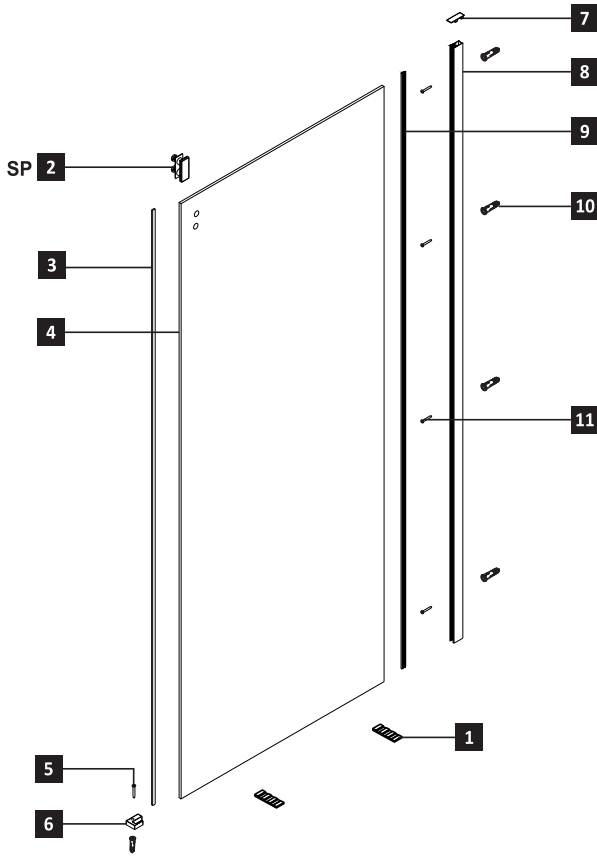

## Detailization / Details / В комплект входит

№	Description/Beschreibung/Наименование	PCS Stück шт.
SP 1	Glass Wedge spacer / Glas Keil spacer Schwelle / Прокладка для стекла	2
SP 2	Rail fixing plate / Schiene Befestigungsplatte / Монтажная пластина	1
SP 3	Magnet closing / Magnetische Silikondichtung / Магнитный силиконовый уплотнитель	1
SP 4	Fixed glass / Feste Glas / Фиксированная боковая часть	1
SP 5	Screw ST4x25 / Linsenblechschaube ST4x25 / Саморез ST4x25	1
SP 6	Glass clip / Glas-clip / Зажим стекла	1
SP 7	Decorative cap / Dekorative Blindstopfen / Декоративная заглушка	1
SP 8	Wall profile / Wand-Profil / Пристенный профиль	1
SP 9	Squeeze gasket / Klemmprofil / Зажимной уплотнитель	1
SP 10	Wall anchor / Dübel / Дюбель	5
SP 11	Screw ST4x40 / Linsenblechschaube ST4x40 / Саморез ST4x40	4

Size	X, mm	Y, mm
1200x800	1187-1197	782-802
1200x900	1187-1197	882-902
1200x1000	1187-1197	982-1002
1300x800	1287-1297	782-802
1300x900	1287-1297	882-902
1300x1000	1287-1297	982-1002
1400x800	1387-1397	782-802
1400x900	1387-1397	882-902
1400x1000	1387-1397	982-1002