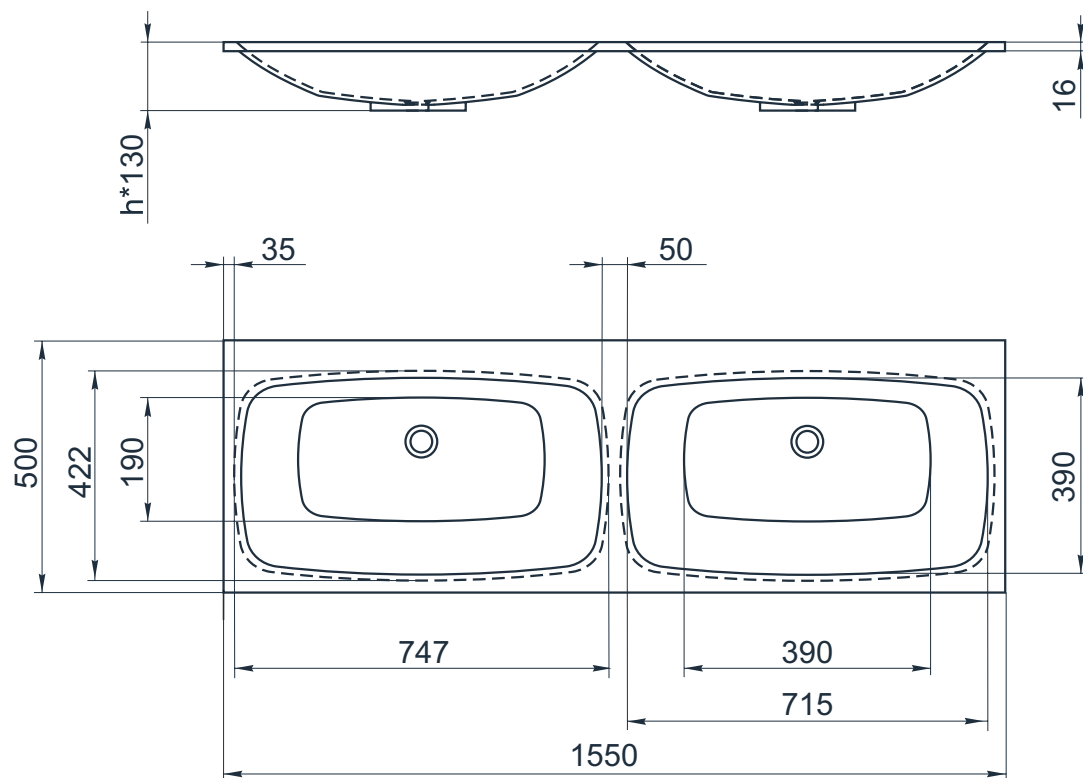

esce

herba balneis

D F 800/3

Размеры индивидуальные
внешние: от 1550x500x130 мм

Примеры возможного исполнения умывальника:
1. минимальный размер 1550x500x130

2. Индивидуальное исполнение

Вы можете предложить любой другой вариант.
Место врезки дополнительного оборудования по согласованию.
По умолчанию без врезки под смеситель.
h* = высоте умывальника