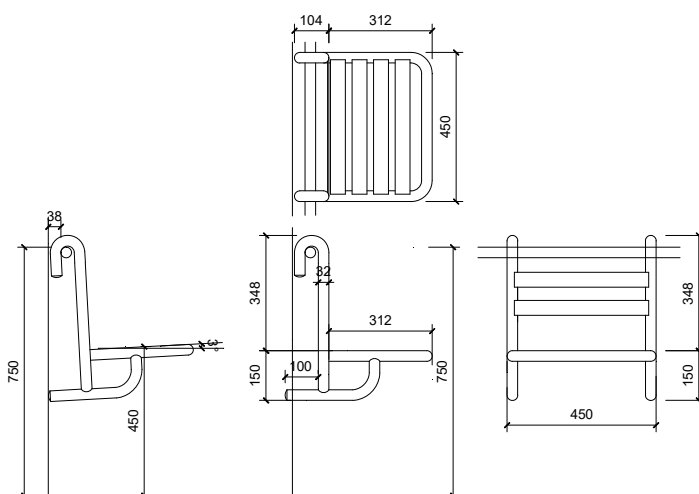

Съемное сиденье для душа

- Съемное сиденье.
- Предназначен для ванных комнат, адаптированных для людей с ограниченными физическими возможностями..
- Нержавеющая сталь.

Изображение соответствует NOFER 15042.Мов.Вт

ТЕХНИЧЕСКИЕ ХАРАКТЕРИСТИКИ

- Изготовлен из нержавеющей стали AISI 304, пластифицированной из нейлона.
- Максимальные размеры: 498мм Высота x 450мм ширина x 416мм дно
- Стержни Ø 32 мм..
- Рекомендуемая установка: сиденье должно быть подвешено на стержне, закрепленном на стене, на высоте около 750 мм.

КРАТКОЕ ОПИСАНИЕ

Съемное сиденье для душа NOFER, из нержавеющей стали.
 Размеры: 498 мм Высота x 450 мм ширина x 416 мм дно.
 Стержни Ø 32 мм

ТЕХНИЧЕСКИЙ ЧЕРТЁЖ

NOFER S.L.
 Avenida de la fama, 118
 08940 · Cornellà de Llobregat (Barcelona)
 Tel +34 934 742 423 · Fax +34 934 743 548
 nofer@nofer.com · www.nofer.com